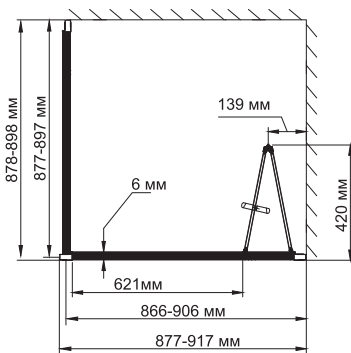

Закаленное стекло 6 мм

В душевых уголках используется закаленное стекло стандарта EN 12150-1. Обладает термической прочностью и совершенно безопасно для человека.