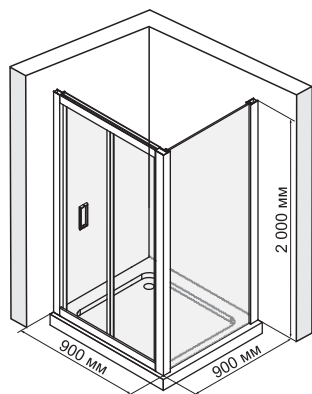

Weser 78F03

Душевой уголок, квадрат, с универсальной складной дверью

Габаритные размеры: 900*900*2000 мм

Характеристики:

- Закаленное прозрачное стекло 6 мм;
- Покрытие стекла Easy Clean, Eco-shield (Германия);
- Складной механизм открывания из нержавеющей стали;
- Анодированный алюминиевый профиль 39 мм;
- Ручка двери из сплава металлов;
- Регулирующий профиль до 20 мм;
- Силиконовый уплотнитель двери с магнитным замком;
- Силиконовые уплотнители.

В комплект входит:

- Набор быстрого монтажа.

Поддон в комплект не входит. Возможна установка как на поддон, так и непосредственно на пол.

Душевой уголок Weser 78F03 сочетается с Душевым поддоном **Amper 29T03** (стр.57)