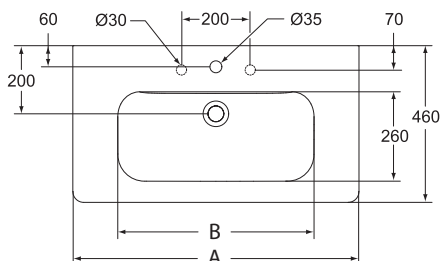

Дизайн: Франко Бертоли (Италия)

Описание изделия

ACTIVE умывальник 104 см, 1 отверстие под смеситель. Для монтажа с мебелью SoftMood или соло с дизайн-сифоном

Описание альтернативного изделия

То же, 84 см
То же, 64 см

Необходимое оборудование

Крепеж для умывальника (тип M10x140 мм, 2 шт. в комплекте)

Дополнительное оборудование

Трубчатый сифон для умывальника 1 1/4»
Угловой кран 1/2» (для подводки 3/8» или для жест.подводки)
Дизайн сифон G1 1/4». Рекоменд.в случае установки ум-ка без колон./полуколон. или мебели. Хром.латунь. Для монтажа со смесит. с донн.клапаном или с дополн.приобретаемой заглушкой/донным клапаном
Угловой кран-дизайн 1/2» (для подводки 3/8» или для жест.подводки)

Описание	Артикул	Размер, мм	Вес, кг	Гросс-цена, руб.
ACTIVE умывальник 104 см, 1 отверстие под смеситель	T054901	1004	22,1	22.320,00
Описание альтернативного изделия				
ACTIVE умывальник 64 см, 1 отверстие под смеситель	T054701	640	13,6	13.528,00
ACTIVE умывальник 84 см, 1 отверстие под смеситель	T054801	840	17,95	18.935,00
Необходимое оборудование				
Крепеж для умывальника (тип M10 x 140 мм, 2 шт. в комплекте)	K710767		0,2	257,00
Дополнительное оборудование				
Трубчатый сифон для умывальника 1 1/4»	A2305AA		0,35	749,00
Угловой кран 1/2» (для подводки 3/8» или для жесткой подводки)	B7883AA		0,13	338,00
Угловой кран-дизайн 1/2»	A3491AA		0,4	2.163,00
Дизайн-сифон G 1 1/4», хром	K0103AA		1,17	4.894,00

Покрытие / цвет

- 01 Euro White (евробелый)
- AA Chrome (хром)
- 67 Neutral (нейтральный)

	A	B	Отверстия под смеситель
T0547	640	440	●●○
T0548	840	580	○●○
T0549	1040	640	○●○