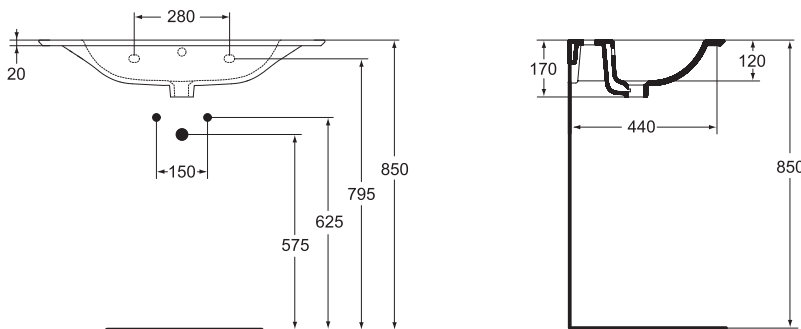

Дизайн: Франко Бертоли (Италия)

Описание изделия

ACTIVE умывальник 104 см, 1 отверстие под смеситель. Для монтажа с мебелью SoftMood или соло с дизайн-сифоном

Описание альтернативного изделия

То же, 84 см
То же, 64 см

Необходимое оборудование

Крепеж для умывальника (тип M10x140 мм, 2 шт. в комплекте)

Дополнительное оборудование

Трубчатый сифон для умывальника 1 1/4»
Угловой кран 1/2» (для подводки 3/8» или для жест.подводки)
Дизайн сифон G1 1/4». Рекоменд.в случае установки ум-ка без колон./полуколон. или мебели. Хром.латунь. Для монтажа со смесит. с донн.клапаном или с дополн.приобретаемой заглушкой/донным клапаном
Угловой кран-дизайн 1/2» (для подводки 3/8» или для жест.подводки)

Описание	Артикул	Размер, мм	Вес, кг	Гросс-цена, руб.
ACTIVE умывальник 104 см, 1 отверстие под смеситель	T054901	1004	22,1	22.320,00
Описание альтернативного изделия				
ACTIVE умывальник 64 см, 1 отверстие под смеситель	T054701	640	13,6	13.528,00
ACTIVE умывальник 84 см, 1 отверстие под смеситель	T054801	840	17,95	18.935,00
Необходимое оборудование				
Крепеж для умывальника (тип M10 x 140 мм, 2 шт. в комплекте)	K710767		0,2	257,00
Дополнительное оборудование				
Трубчатый сифон для умывальника 1 1/4»	A2305AA		0,35	749,00
Угловой кран 1/2» (для подводки 3/8» или для жесткой подводки)	B7883AA		0,13	338,00
Угловой кран-дизайн 1/2»	A3491AA		0,4	2.163,00
Дизайн-сифон G 1 1/4», хром	K0103AA		1,17	4.894,00

Покрытие / цвет

- 01 Euro White (евробелый)
- AA Chrome (хром)
- 67 Neutral (нейтральный)

	A	B	Отверстия под смеситель
T0547	640	440	●●○
T0548	840	580	○●○
T0549	1040	640	○●○