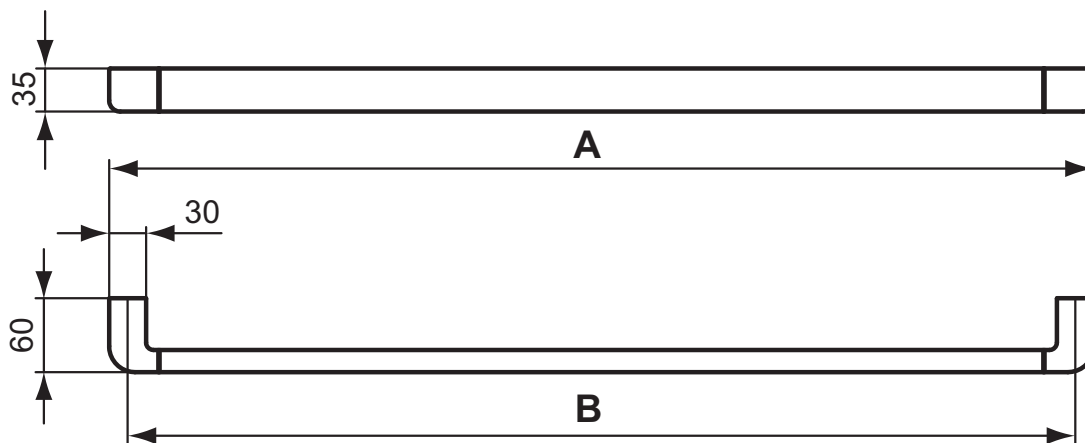

Покрытие / цвет

AA Chrome (хром)

	A	B
A 9134 ..	800	770
A 9135 ..	600	570