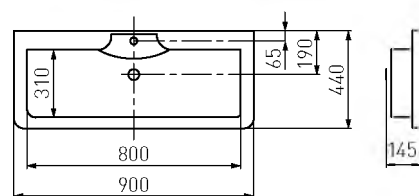

Комплектация СИЕНА:  
• перелив для умывальника  
• донный клапан

Комплектация СИЕНА М:  
• перелив для умывальника  
• выпуск  
• герметик

СИЕНА 900

глубина чаши 115 белый 1A704031SN010

С этой раковиной может быть использован сифон с донным клапаном

СИЕНА М 900

глубина чаши 115 белый 1A70623KSN010

Раковина комплектуется крышкой сливного отверстия из литого мрамора и не предусматривает использование сифона с донным клапаном

Комплектация СИЕНА:  
• перелив для умывальника  
• донный клапан