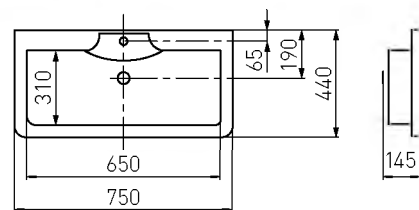

СИЕНА 750

глубина чаши 115 белый 1A704131SN010

С этой раковиной может быть использован сифон с донным клапаном

СИЕНА М 750

глубина чаши 115 белый 1A70613KSN010

Раковина комплектуется крышкой сливного отверстия из литого мрамора и не предусматривает использование сифона с донным клапаном

Комплектация СИЕНА:  
• перелив для умывальника  
• донный клапан

Комплектация СИЕНА М:  
• перелив для умывальника  
• выпуск  
• герметик

СИЕНА 900

глубина чаши 115 белый 1A704031SN010

С этой раковиной может быть использован сифон с донным клапаном

СИЕНА М 900

глубина чаши 115 белый 1A70623KSN010

Раковина комплектуется крышкой сливного отверстия из литого мрамора и не предусматривает использование сифона с донным клапаном

Комплектация СИЕНА:  
• перелив для умывальника  
• донный клапан