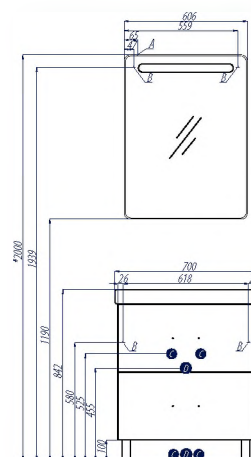

АМЕРИНА 70 Н

Тумбы АМЕРИНА Н устанавливаются на ножки, имеют 2 внешних ящика, а за верхним скрывается еще один – скрытый встроенный ящик. Внешние ящики установлены на направляющие нижнего крепежа, обеспечивающие жесткое и надежное крепление и плавный ход. В направляющие встроены доводчики. Дополнительно организовано нижнее подключение труб водоснабжения и канализации.

Темно-коричневый

Черный

Схема подключения:

- А – место подключения электрического провода
- В – место крепления навесов
- С – место для вывода труб водоснабжения
- Д – место для вывода трубы канализации

На данной модели тумбы-умывальника дополнительно предусмотрено нижнее подключение труб водоснабжения и канализации.

НАИМЕНОВАНИЕ	ГАБАРИТЫ ш*В*г (мм)	ЦВЕТ/Артикул	ЦВЕТ/Артикул	ЦВЕТ/Артикул	КОМПЛЕКТАЦИЯ
Зеркало-шкаф АМЕРИНА 60 левый	606*810*140	белый 1A135302AM01L			полка стеклянная – 2, встроенный светильник
Зеркало-шкаф АМЕРИНА 60 правый	606*810*140	белый 1A135302AM01R			полка стеклянная – 2, встроенный светильник
Тумба АМЕРИНА 70 Н	670*688*442	белый 1A169301AM010	черный 1A169301AM950	темно-коричневый 1A169301AM430	ручка - 2, ножка - 2, ящик - 2, внутренний ящик - 1; Раковина 70 см (арт. 1WH302083)