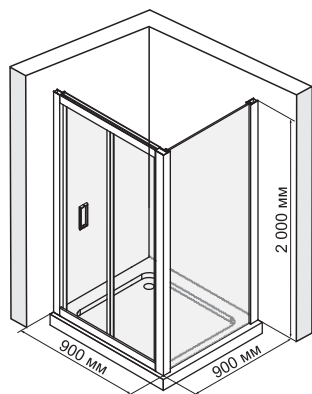

**Weser 78F03**

Душевой уголок, квадрат, с универсальной складной дверью

Габаритные размеры: 900\*900\*2000 мм

**Характеристики:**

- Закаленное прозрачное стекло 6 мм;
- Покрытие стекла Easy Clean, Eco-shield (Германия);
- Складной механизм открывания из нержавеющей стали;
- Анодированный алюминиевый профиль 39 мм;
- Ручка двери из сплава металлов;
- Регулирующий профиль до 20 мм;
- Силиконовый уплотнитель двери с магнитным замком;
- Силиконовые уплотнители.

**В комплект входит:**

- Набор быстрого монтажа.

Поддон в комплект не входит. Возможна установка как на поддон, так и непосредственно на пол.

Душевой уголок Weser 78F03 сочетается с Душевым поддоном **Amper 29T03** (стр.57)