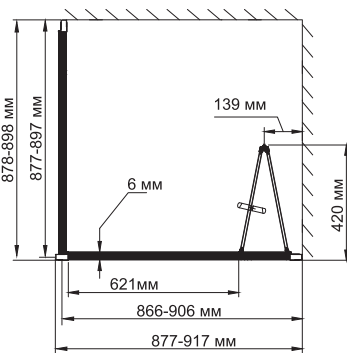

Закаленное стекло 6 мм

В душевых уголках используется закаленное стекло стандарта EN 12150-1. Обладает термической прочностью и совершенно безопасно для человека.