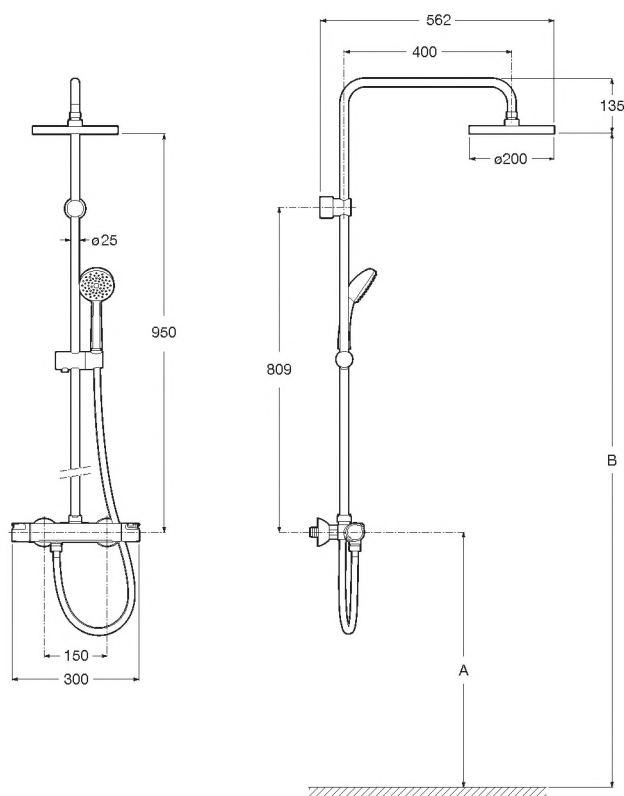

5A9718C00 Brillante
Gloss
Brillant
Глянцевая