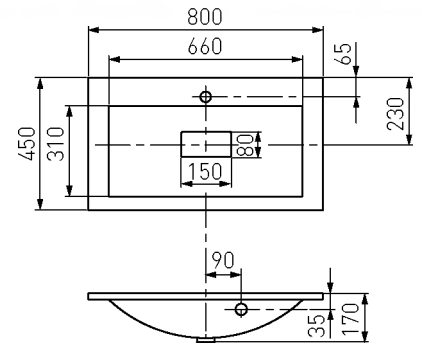

ПРЕМЬЕР 800

глубина чаши 120

белый 1A702831PR010

С этой раковиной может быть использован сифон с донным клапаном

ПРЕМЬЕР М 800

глубина чаши 115

белый 1A70493KPR010

Раковина комплектуется крышкой сливного отверстия из литого мрамора и не предусматривает использование сифона с донным клапаном

Комплектация ПРЕМЬЕР:

- винт М 5 х 8 – 2 шт.
- дюбель 8 х 50 пластмассовый – 2 шт.
- саморез 5 х 50 – 2 шт.
- уголок 37 х 45 мм – 2 шт.

Комплектация ПРЕМЬЕР М:

- перелив для умывальника
- выпуск
- герметик

Комплектация ПРЕМЬЕР:

- винт М 5х8 – 2 шт.
- дюбель 8 х 50 пластмассовый – 2 шт.
- саморез 5 х 50 – 2 шт.
- уголок 37 х 45 мм – 2 шт.

Комплектация ПРЕМЬЕР М:

- перелив для умывальника
- выпуск
- герметик