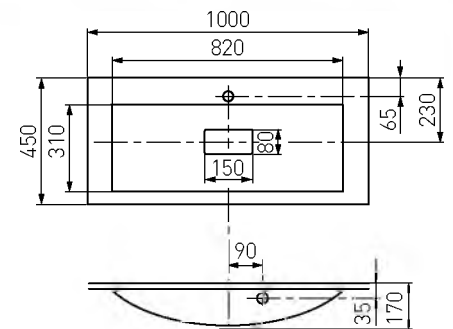

Комплектация ПРЕМЬЕР:

- винт М 5х8 – 2 шт.
- дюбель 8 х 50 пластмассовый – 2 шт.
- саморез 5 х 50 – 2 шт.
- уголок 37 х 45 мм – 2 шт.

Комплектация ПРЕМЬЕР М:

- перелив для умывальника
- выпуск
- герметик