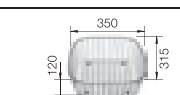

Корзина для посуды из нержавеющей стали

514 238