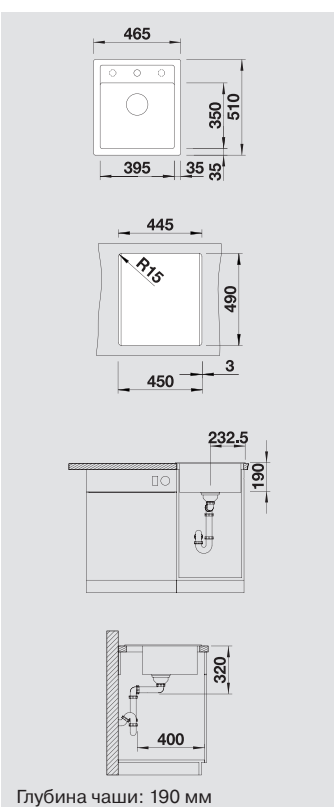

230 734

Глубина чаши: 190 мм

Примечание:

⊙ = В этой модели предусмотрено дополнительное отверстие под аксессуары

Модификацию мойки для установки в один уровень см. на стр. 152

Мусорная система

BLANCO SELECT 45/2
518 721