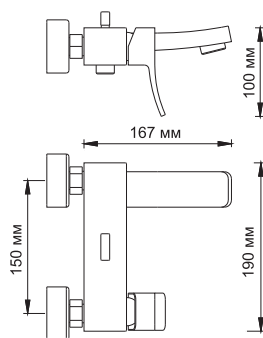

**Aller 1061****Смеситель для ванны с коротким изливом****Характеристики:**

- Керамический картридж 35мм, Sedal (Испания);
- Встроенный аэратор Neoperl CASCADE (Германия) силикон для равномерного распределения струи;
- Хромоникелевое покрытие;
- Керамический поворотный переключатель на душ.

**В комплект к смесителю входит:**

- Металлический шланг 1,5 м;
- 3-функциональная лейка с системой защиты от известковых отложений;
- Поворотное настенное крепление для душа.

**Aller 1062****Смеситель для душа****Характеристики:**

- Керамический картридж 35мм, Sedal (Испания);
- Хромоникелевое покрытие.

**В комплект к смесителю входит:**

- Металлический шланг 1,5 м;
- 3-функциональная лейка с системой защиты от известковых отложений;
- Поворотное настенное крепление для душа.

**В комплект к смесителю входит:**

- Гибкая подводка Sedal (Испания) резьба G1/2, длина 37 см;
- Набор для монтажа.