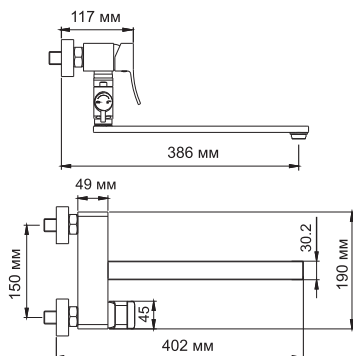

В комплект к смесителю входит:

- Металлический шланг 1,5 м;
- 3-функциональная лейка с системой защиты от известковых отложений;
- Поворотное настенное крепление для душа.