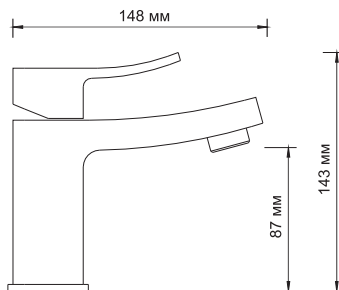

- Керамический картридж 35мм, Sedal (Испания);
- Хромоникелевое покрытие.

**В комплект к смесителю входит:**

- Металлический шланг 1,5 м;
- 3-функциональная лейка с системой защиты от известковых отложений;
- Поворотное настенное крепление для душа.

**В комплект к смесителю входит:**

- Металлический шланг 1,5 м;
- 3-функциональная лейка с системой защиты от известковых отложений;
- Поворотное настенное крепление для душа.

**Aller 1063****Смеситель для умывальника****Характеристики:**

- Керамический картридж 35мм, Sedal (Испания);
- Встроенный аэратор Neoperl CASCADE (Германия) силикон для равномерного распределения струи;
- Хромоникелевое покрытие.

**В комплект к смесителю входит:**

- Гибкая подводка Sedal (Испания) резьба G1/2, длина 37 см;
- Набор для монтажа.

**Aller 1064****Смеситель для умывальника****Характеристики:**

- Керамический картридж 25мм, Sedal (Испания);
- Встроенный аэратор Neoperl CASCADE (Германия) силикон для равномерного распределения струи с ограничением потока воды 5 л/мин;
- Хромоникелевое покрытие.