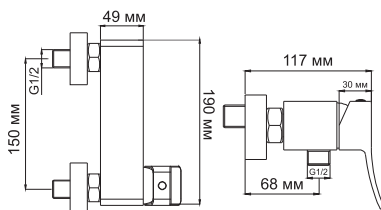

В комплект к смесителю входит:

- Металлический шланг 1,5 м;
- 3-функциональная лейка с системой защиты от известковых отложений;
- Поворотное настенное крепление для душа.