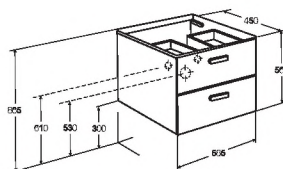

ZRU9000027	600	Victoria Nord mueble para lavabos de 600.	Victoria Nord base unit 600 mm	Victoria Nord meuble pour lavabos de 600.	Victoria Nord модуль для раковины подвесной 600 мм, венге.
ZRU9000028	600				Victoria Nord модуль для раковины подвесной 600 мм, белый.
32782100Y	600 X 450	Lavabo 600 mm.	Wash-basin 600 mm.	Lavabo 600 mm.	Раковина Victoria 600 мм.

ZRU9000031	800	Victoria Nord mueble para lavabos de 800.	Victoria Nord base unit 800 mm	Victoria Nord meuble pour lavabos de 800.	Victoria Nord модуль для раковины подвесной 800 мм, венге.
ZRU9000032	800				Victoria Nord модуль для раковины подвесной 800 мм, белый.
32799C000	800 X 450	Lavabo 800 mm.	Wash-basin 800 mm.	Lavabo 800 mm.	Раковина Victoria 800 мм.