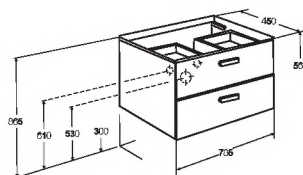

ZRU9000027	600	Victoria Nord mueble para lavabos de 600.	Victoria Nord base unit 600 mm	Victoria Nord meuble pour lavabos de 600.	Victoria Nord модуль для раковины подвесной 600 мм, венге.
ZRU9000028	600				Victoria Nord модуль для раковины подвесной 600 мм, белый.
32782100Y	600 X 450	Lavabo 600 mm.	Wash-basin 600 mm.	Lavabo 600 mm.	Раковина Victoria 600 мм.

ZRU9000031	800	Victoria Nord mueble para lavabos de 800.	Victoria Nord base unit 800 mm	Victoria Nord meuble pour lavabos de 800.	Victoria Nord модуль для раковины подвесной 800 мм, венге.
ZRU9000032	800				Victoria Nord модуль для раковины подвесной 800 мм, белый.
32799C000	800 X 450	Lavabo 800 mm.	Wash-basin 800 mm.	Lavabo 800 mm.	Раковина Victoria 800 мм.