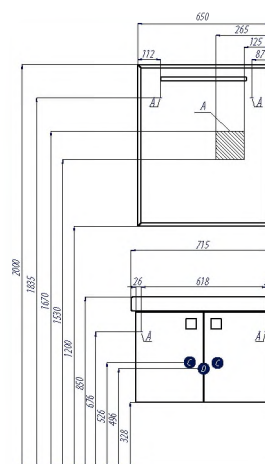

ОПТИМА 70

Лаконичная тумба и зеркало с подсветкой – прекрасный выбор для тех, кто хочет обустроить свой санузел без значительных затрат. Эта модель является оптимальным недорогим предложением в своей ценовой категории. Её характеристики – прямые линии, безупречная отделка и качественная фурнитура. Оригинальные ручки придают ей особый неповторимый шарм. Фасады установлены на петли с интегрированными доводчиками, благодаря чему они закрываются мягко и бесшумно. Зеркало с широким фасетом снабжено встроенной подсветкой и выключателем.

Схема подключения:

- A – место подключения электрического провода
- B – место крепления навесов
- C – место для вывода труб водоснабжения
- D – место для вывода трубы канализации

НАИМЕНОВАНИЕ	ГАБАРИТЫ Ш*В*Г (ММ)	ЦВЕТ/АТИКУЛ	КОМПЛЕКТАЦИЯ
Зеркало ОПТИМА 65	650*800*32	белый 1A1270020P010	навесы – 2; светильник – 1
Тумба ОПТИМА 70	670*462*439	белый 1A1241010P010	навесы – 2; полка консольная – 2; петли со встроенным доводком; ручки - 2; раковина ТИГОДА 70 см (арт. 1WH302083)