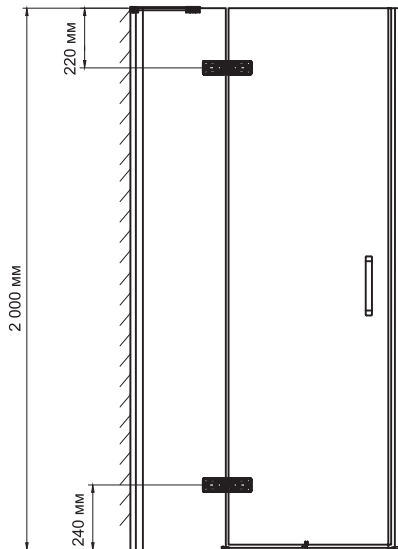

Aller 10H05RBLACK

Душевая дверь, распашная на петлях, правая

Габаритные размеры: 1200*2000 мм

Характеристики:

- Закаленное прозрачное стекло 8 мм;
- Покрытие стекла Easy Clean, Eco-shield (Германия);
- Распашной механизм на петлях из латуни;
- Анодированный алюминиевый профиль 46 мм;
- Ручки двери из сплава металлов;
- Регулирующий профиль до 13 мм;
- Силиконовый уплотнитель двери с магнитным замком;
- Силиконовые уплотнители.

В комплект входит:

- Набор быстрого монтажа.

Поддон в комплект не входит. Возможна установка как на поддон, так и непосредственно на пол.

Aller 10H06LBLACK

Душевой уголок, прямоугольник, с левой распашной дверью на петлях

Габаритные размеры: 1200*800*2000 мм

Характеристики:

- Закаленное прозрачное стекло 8 мм;
- Покрытие стекла Easy Clean, Eco-shield (Германия);
- Распашной механизм из латуни;
- Анодированный алюминиевый профиль 46 мм;
- Регулирующий профиль до 13 мм;
- Ручки двери из сплава металлов;
- Силиконовый уплотнитель двери с магнитным замком;
- Силиконовые уплотнители.