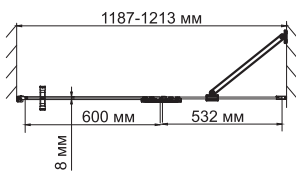

Aller 10H05RBLACK

Душевая дверь, распашная на петлях, правая

Габаритные размеры: 1200*2000 мм

Характеристики:

- Закаленное прозрачное стекло 8 мм;
- Покрытие стекла Easy Clean, Eco-shield (Германия);
- Распашной механизм на петлях из латуни;
- Анодированный алюминиевый профиль 46 мм;
- Ручки двери из сплава металлов;
- Регулирующий профиль до 13 мм;
- Силиконовый уплотнитель двери с магнитным замком;
- Силиконовые уплотнители.

В комплект входит:

- Набор быстрого монтажа.

Поддон в комплект не входит. Возможна установка как на поддон, так и непосредственно на пол.

Aller 10H06LBLACK

Душевой уголок, прямоугольник, с левой распашной дверью на петлях

Габаритные размеры: 1200*800*2000 мм

Характеристики:

- Закаленное прозрачное стекло 8 мм;
- Покрытие стекла Easy Clean, Eco-shield (Германия);
- Распашной механизм из латуни;
- Анодированный алюминиевый профиль 46 мм;
- Регулирующий профиль до 13 мм;
- Ручки двери из сплава металлов;
- Силиконовый уплотнитель двери с магнитным замком;
- Силиконовые уплотнители.