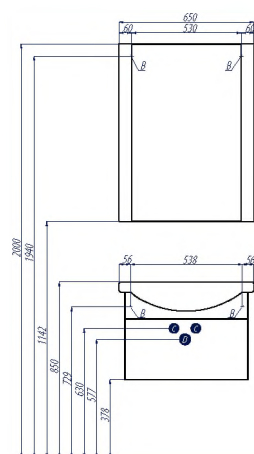

Черный

Темно-коричневый

Схема подключения:

- A – место подключения электрического провода
- B – место крепления навесов
- C – место для вывода труб водоснабжения
- D – место для вывода трубы канализации

НАИМЕНОВАНИЕ	ГАБАРИТЫ Ш*В*Г (мм)	ЦВЕТ/Артикул	ЦВЕТ/Артикул	ЦВЕТ/Артикул	КОМПЛЕКТАЦИЯ
Зеркало АРИЯ 65	650*858*21	белый 1A133702AA010	темно-коричневый 1A133702AA430	черный 1A133702AA950	навес – 2
Полка стеклянная АЛЬПИНА 65	650*6*120	стекло 1A134903AL010			полкодержатель – 2
Тумба-умывальник АРИЯ 65	594*442*310	белый 1A134001AA010	темно-коричневый 1A134001AA430	черный 1A134001AA950	ручка – 1, навес – 2; ящик – 1; раковина СМАЙЛ-65 (арт. 1.WN20.7.782)
Шкаф-колонна подвесная АРИЯ	340*1623*299	белый 1A134403AA010	темно-коричневый 1A134403AA430	черный 1A134403AA950	ручка – 2, полка – 2, навес – 2; бельевая корзина – 1; петли с интегрированным доводом – 3

Эта модель выпускается также в напольном исполнении (с ножками) и с раковинами шириной 50 (стр. 198) и 80 см (стр. 088)