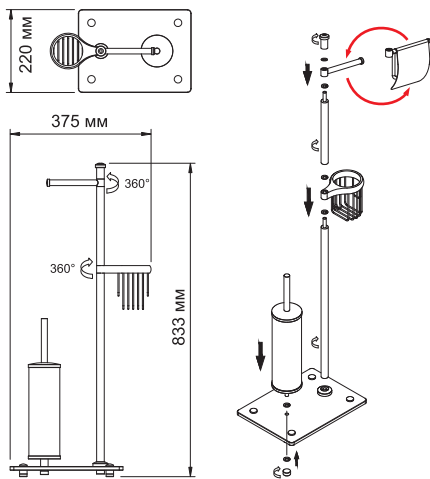

· gehören zum Lieferumfang · In a set
· входят в комплект ·

K-1264

Комбинированная напольная стойка
закаленное матовое стекло, хром
Ш37,5 / В83/ Г22

· gehören zum Lieferumfang · In a set
· входят в комплект ·

K-1256

Комбинированная напольная стойка
закаленное матовое стекло, хром
Ш28 / В83/ Г29

· gehören zum Lieferumfang · In a set
· входят в комплект ·

K-1248

Комбинированная напольная стойка
закаленное матовое стекло, хром
Ш46 / В107/ Г22

Простой и быстрый монтаж за 10 минут.

Монтаж с помощью встроенных винтов и внутренней резьбы. Пластиковые уплотнители для бесшумного и плотного соединения металла.

Удобное размещение изделий.

Каждое изделие, входящее в комплект, можно повернуть на 360° в любую сторону. Также Вы можете поменять изделия местами. В комплект напольной стойки входят 2 держателя туалетной бумаги: с крышкой и без крышки. При монтаже необходимо выбрать одно из изделий.

Регулируемые по высоте ножки.

Ножки регулируются по высоте до 2 см, что позволяет компенсировать неровности пола и установить стойку ровно.

Съемные колбы. Для изделий K-1256 и K-1248 съемные колбы выполнены из матового стекла. Для изделия K-1264 из черного пластика. Съемная колба обеспечивает легкий и удобный уход за изделием.