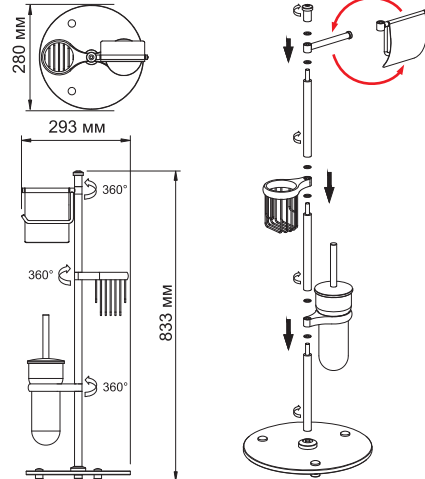

· gehören zum Lieferumfang · In a set
· входят в комплект ·

K-1264

Комбинированная напольная стойка
закаленное матовое стекло, хром
Ш37,5 / В83/ Г22

· gehören zum Lieferumfang · In a set
· входят в комплект ·

K-1256

Комбинированная напольная стойка
закаленное матовое стекло, хром
Ш28 / В83/ Г29

· gehören zum Lieferumfang · In a set
· входят в комплект ·

K-1248

Комбинированная напольная стойка
закаленное матовое стекло, хром
Ш46 / В107/ Г22

Простой и быстрый монтаж за 10 минут.

Монтаж с помощью встроенных винтов и внутренней резьбы. Пластиковые уплотнители для бесшумного и плотного соединения металла.

Удобное размещение изделий.

Каждое изделие, входящее в комплект, можно повернуть на 360° в любую сторону. Также Вы можете поменять изделия местами. В комплект напольной стойки входят 2 держателя туалетной бумаги: с крышкой и без крышки. При монтаже необходимо выбрать одно из изделий.

Регулируемые по высоте ножки.

Ножки регулируются по высоте до 2 см, что позволяет компенсировать неровности пола и установить стойку ровно.

Съемные колбы. Для изделий K-1256 и K-1248 съемные колбы выполнены из матового стекла. Для изделия K-1264 из черного пластика. Съемная колба обеспечивает легкий и удобный уход за изделием.