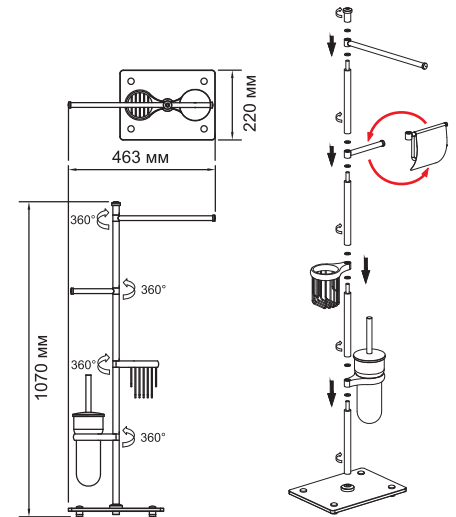

· gehören zum Lieferumfang · In a set
· входят в комплект ·

K-1264

Комбинированная напольная стойка
закаленное матовое стекло, хром
Ш37,5 / В83/ Г22

· gehören zum Lieferumfang · In a set
· входят в комплект ·

K-1256

Комбинированная напольная стойка
закаленное матовое стекло, хром
Ш28 / В83/ Г29

· gehören zum Lieferumfang · In a set
· входят в комплект ·

K-1248

Комбинированная напольная стойка
закаленное матовое стекло, хром
Ш46 / В107/ Г22

Простой и быстрый монтаж за 10 минут.

Монтаж с помощью встроенных винтов и внутренней резьбы. Пластиковые уплотнители для бесшумного и плотного соединения металла.

Удобное размещение изделий.

Каждое изделие, входящее в комплект, можно повернуть на 360° в любую сторону. Также Вы можете поменять изделия местами. В комплект напольной стойки входят 2 держателя туалетной бумаги: с крышкой и без крышки. При монтаже необходимо выбрать одно из изделий.

Регулируемые по высоте ножки.

Ножки регулируются по высоте до 2 см, что позволяет компенсировать неровности пола и установить стойку ровно.

Съемные колбы. Для изделий K-1256 и K-1248 съемные колбы выполнены из матового стекла. Для изделия K-1264 из черного пластика. Съемная колба обеспечивает легкий и удобный уход за изделием.