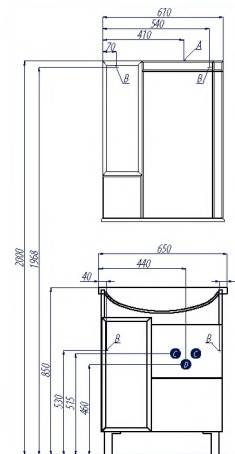

Схема подключения:

- A – место подключения электрического провода
- B – место крепления навесов
- C – место для вывода труб водоснабжения
- D – место для вывода трубы канализации

НАИМЕНОВАНИЕ	ГАБАРИТЫ ш*в*г (мм)	ЦВЕТ/АТИКУЛ	КОМПЛЕКТАЦИЯ
Зеркало со шкафом АЛЬТАИР 65 левое	620*816*148	белый 1A100002AR01L	полка стеклянная – 1, полкодержатель – 4, ручка мебельная – 1; светильник SABRINA-3R хром (арт. 1.AX00.8.SVX.X00.0)
Зеркало со шкафом АЛЬТАИР 65 правое	620*816*148	белый 1A100002AR01R	полка стеклянная – 1, полкодержатель – 4, ручка мебельная – 1; светильник SABRINA-3R хром (арт. 1.AX00.8.SVX.X00.0)
Тумба-умывальник АЛЬТАИР 65 левая	610*820*352	бело-алюминиевый 1A100101ARG1L	дубель д./крючка навеса 8x40мм – 2, крючок навесной 6,0x60мм – 2, ножка мебельная – 2, полка стеклянная – 1, полкодержатель – 4, ручка мебельная (L=184) – 2, ручка мебельная (L=56) – 1, ящик – 1; раковина АКВАПОЛО-6533 65 см (арт. 1.WH11.0.162)
Колонна АЛЬТАИР	504*1880*304	белый 1A041803AR010	ручка – 3, полка – 3, ножка – 4, бельевая выкатная корзина – 1, навес – 2