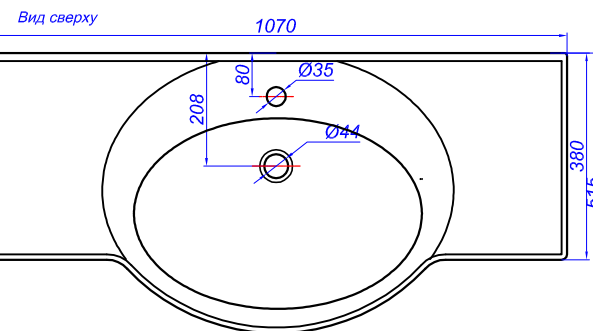

"Барселона Люкс 105"

1000x170

1080

T - место подвода воды и слив