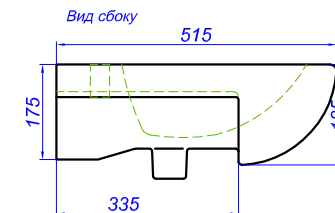

"Барселона Люкс 105"

1000x170

1080

T - место подвода воды и слив