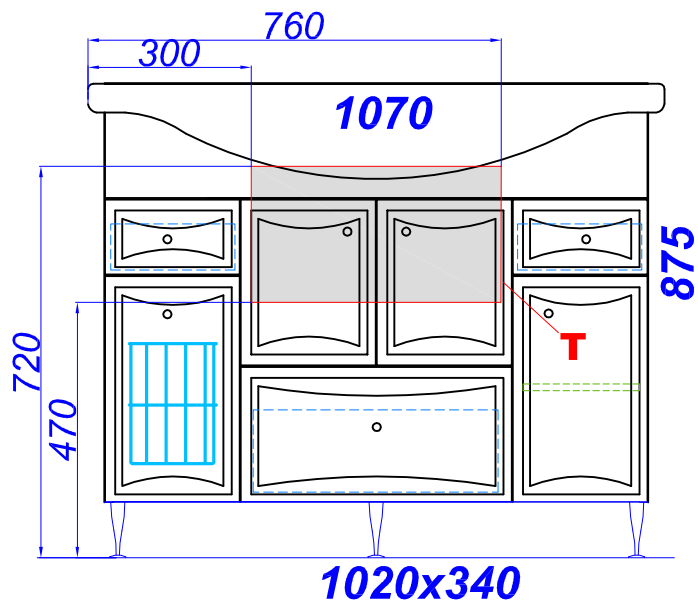

"Барселона Люкс 105"

1000x170

1080

T - место подвода воды и слив