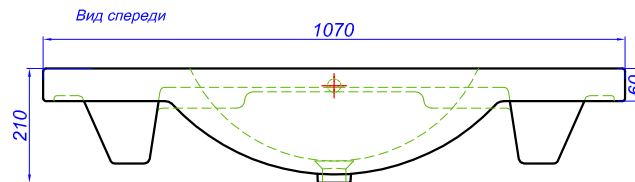

"Барселона Люкс 105"

1000x170

1080

T - место подвода воды и слив