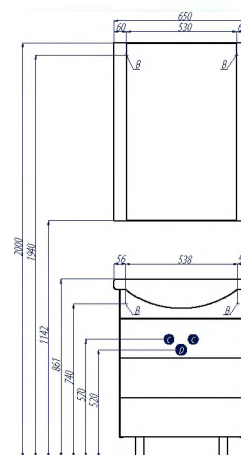

АРИЯ 65 Н

Вариант модели, устанавливаемый на ножках, регулируемых по высоте. В тумбе уже 3 выдвижных ящика, а шкаф помимо вместительной бельевой корзины оснащен ящиком для небольших аксессуаров.

Черный

Темно-коричневый

Схема подключения:

- A – место подключения электрического провода
- B – место крепления навесов
- C – место для вывода труб водоснабжения
- D – место для вывода трубы канализации

НАИМЕНОВАНИЕ	ГАБАРИТЫ ш*в*г (мм)	ЦВЕТ/АТИКУЛ	ЦВЕТ/АТИКУЛ	ЦВЕТ/АТИКУЛ	КОМПЛЕКТАЦИЯ
Зеркало АРИЯ 65	650*858*21	белый 1A133702AA010	темно-коричневый 1A133702AA430	черный 1A133702AA950	навес – 2
Полка стеклянная АЛЬПИНА 65	650*6*120	стекло 1A134903AL010			полкодержатель – 2
Тумба-умывальник АРИЯ 65 Н	594*833*310	белый 1A123401AA010	темно-коричневый 1A123401AA430	черный 1A123401AA950	ручки – 3; ящики в декоративной отделке – 3; шариковые направляющие; навесы – 2; ножки – 2; раковина СМАЙЛ-65 (арт. 1.WN20.7.782)
Шкаф-колонна АРИЯ Н	340*2000*316	белый 1A124303AA010	темно-коричневый 1A124303AA430	черный 1A124303AA950	ручки – 3; ящик в декоративной отделке – 1; полки стеклянные – 2; бельевая корзина – 1; ножки – 2; навесы – 2; петли с интегрированным доводом – 3

Эта модель выпускается также в подвесном исполнении (с ножками) и с раковинами шириной 50 (стр. 202) и 80 см (стр. 092)