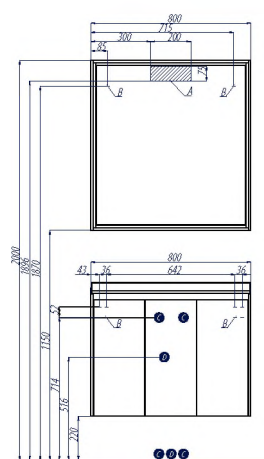

Корица

Латте

Белый/выбеленное дерево

Схема подключения:

- A – место подключения электрического провода
- B – место крепления навесов
- C – место для вывода труб водоснабжения
- D – место для вывода трубы канализации

Зеркало-шкаф Фабиа 80У

НАИМЕНОВАНИЕ	ГАБАРИТЫ Ш*В*Г (мм)	ЦВЕТ/Артикул	ЦВЕТ/Артикул	ЦВЕТ/Артикул	ЦВЕТ/Артикул	КОМПЛЕКТАЦИЯ
Зеркало-шкаф ФАБИА 80	800*849*115	ваниль 1A166902FBPDO	корица 1A166902FBPFO	латте 1A166902FBPHO	белый / выбеленное дерево 1A166902FBAYO	встроенный светильник с сенсорным выключателем -1, навес - 2
Зеркало-шкаф ФАБИА 80У	800*850*115			выбеленное дерево 1A172502FBB5O		навес мебельный - 2
Тумба-умывальник ФАБИА 80	794*614*448	ваниль 1A166601FBAGO	корица 1A166601FBANO	латте 1A166601FBAIO	белый / выбеленное дерево 1A166601FBAYO	навес - 2, внутренний ящик из ДСП - 1, полка ДСП - 1; раковина ФАБИА 800 белая (арт. 1A708031FB010)
Шкаф подвесной ФАБИА	338*325*198	ваниль 1A167603FBAGO	корица 1A167603FBANO	латте 1A167603FBAIO	белый / выбеленное дерево 1A167603FBAYO	навес - 2, фасад - 1
Полуколонна ФАБИА	338*937*198	ваниль 1A167003FBAGO	корица 1A167003FBANO	латте 1A167003FBAIO	белый / выбеленное дерево 1A167003FBAYO	навес - 2, полка - 1, фасад - 2
Ножки для тумбы- умывальника ФАБИА	высота 220 мм	1A070003FB000				в комплекте 2 ножки
Ножка для шкафа ФАБИА	высота 220 мм	1A161103FB000				в комплекте 1 ножка