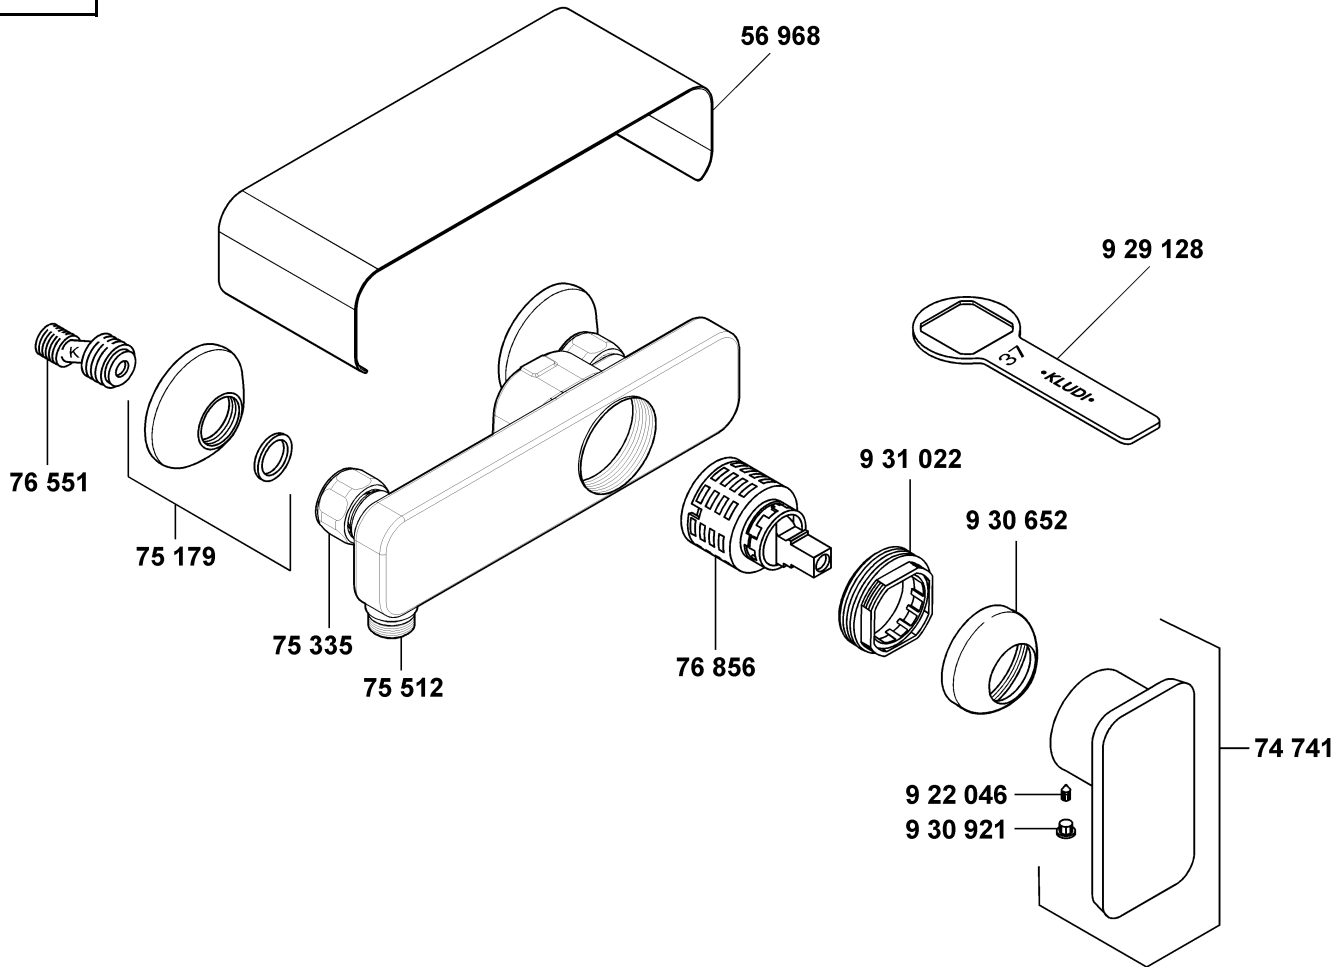

56714

A_5671440

56714

Brause-Einhandmischer DN 15

single lever shower mixer DN 15

ééngreeps douchemengkraan 1/2"

56 968 Abdeckhaube, ESPRIT
 74 741 Hebel, ESPRIT
 75 179 Rosette
 75 335 Wandarmaturanschluss
 75 512 Brauseanschlussnippel
 76 551 S-Anschluss mit Schalldämpfer
 76 856 Kartusche
 922 046 Gewindestift
 929 128 Spanschraubenschlüssel
 930 652 Abdeckkappe
 930 921 Markierungsstopfen
 931 022 Spanschraube

covering, ESPRIT
 lever for ESPRIT
 wall flange
 wall-fitting connection
 shower nipple
 S-connection with sound absorber
 cartridge
 threading lathe
 spanner
 cover cap
 red/blue insert
 screw

planchet, ESPRIT
 greep voor ESPRIT
 rozet
 wandmengkraan aansluiting
 douche-aansluitnippel
 S-koppeling met geluidemper
 cartouche
 inbus schroef
 sleutel voor spanschroef
 afdekkap
 markeringsstop
 spanschroef