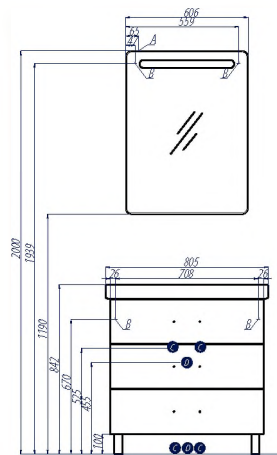

# АМЕРИНА 80 М

В этой модификации модели уже 3 вместительных ящика и изящные глянцевые опоры. Исполнение на ножках будет удобно в тех ванных комнатах, где стены недостаточно укреплены и есть сомнение, что они выдержат подвесную мебель. Тумбы АМЕРИНА М обладают всеми преимуществами тумб АМЕРИНА: направляющие нижнего крепежа обеспечивают жесткое и надежное крепление ящиков; плавный ход ящиков; встроенные в ящики доводчики, обеспечивающие бесшумное и плавное закрывание; дополнительно организовано нижнее подключение труб водоснабжения и канализации.

### Схема подключения:

- A – место подключения электрического провода
- B – место крепления навесов
- C – место для вывода труб водоснабжения
- D – место для вывода трубы канализации

НАИМЕНОВАНИЕ	ГАБАРИТЫ ш*в*г (мм)	ЦВЕТ/АТИКУЛ	ЦВЕТ/АТИКУЛ	ЦВЕТ/АТИКУЛ	КОМПЛЕКТАЦИЯ
Зеркало ОТЕЛЬ 800	800*654*32	белый 1A1013020T010			светильник – 2; полка стеклянная 65 (арт. 1.A110.2.03X.X01.0); система подогрева ANTI-STEAM
Тумба АМЕРИНА 80 М	760*688*442	белый 1A169101AM010	темно-коричневый 1A169101AM430	черный 1A169101AM950	ручка – 3, ножка – 2, зеркало – 1, ящик – 3; Раковина 80 см (арт.1.WN30.2.084)

Эта модель выпускается также с раковинами шириной 60 (стр. 178) и 70 см (стр. 130)