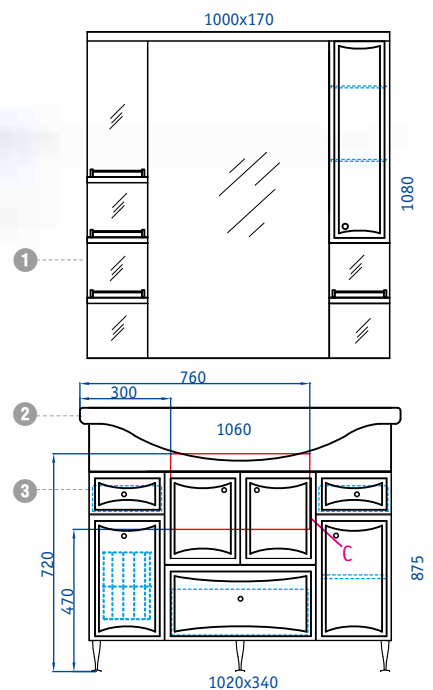

## 105

**C** — место подвода воды и слива;  
the place for drain pipes and water admission

- 1 Зеркало со шкафом и подсветкой
- 2 Умывальник 106 см
- 3 Тумба под умывальник на ножках с корзиной для белья

- Mirror with cabinet, shelves and light
- Washbasin 106 cm
- Vanity unit with legs and bin for linen

### Barcelona-lux 105

Ba.02.10

7.10.02

Ba-L.01.10.K