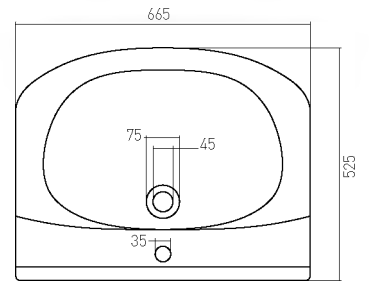

АКВАПОЛО-6533 65 см

глубина чаши 140

белый 1WH110162

АКВАМЕЛЬ 67 см

глубина чаши 135

белый 1WH110213

АКВАЛАЙН 75 см

глубина чаши 130

белый 1WH110237