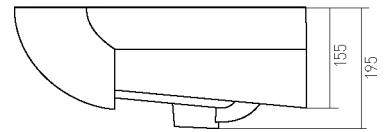

АКВАПОЛО-6533 65 см

глубина чаши 140

белый 1WH110162

АКВАМЕЛЬ 67 см

глубина чаши 135

белый 1WH110213

АКВАЛАЙН 75 см

глубина чаши 130