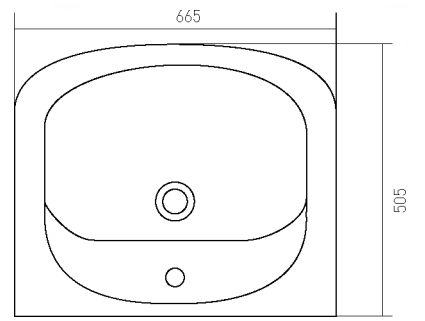

АКВАПОЛО-6533 65 см

глубина чаши 140

белый 1WH110162

АКВАМЕЛЬ 67 см

глубина чаши 135

белый 1WH110213

АКВАЛАЙН 75 см

глубина чаши 130

белый 1WH110237