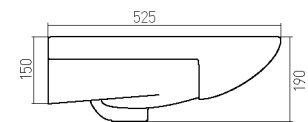

АКВАПОЛО-6533 65 см

глубина чаши 140

белый 1WH110162

АКВАМЕЛЬ 67 см

глубина чаши 135

белый 1WH110213

АКВАЛАЙН 75 см

глубина чаши 130