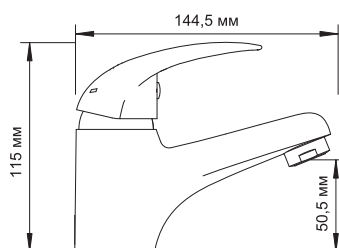

В комплект к смесителю входит:

- Гибкая подводка Sedal (Испания) резьба G1/2, длина 37 см;
- Набор для монтажа.