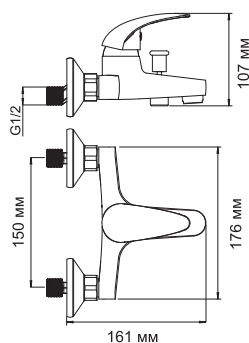

**Isen 2601****Смеситель для ванны с коротким изливом****Характеристики:**

- Керамический картридж 35мм, Sedal (Испания);
- Встроенный аэратор Neoperl CASCADE (Германия) пластик для равномерного распределения струи;
- Хромоникелевое покрытие;
- Автоматический кнопочный переключатель на душ.

**В комплект к смесителю входит:**

- Металлический шланг 1,5 м;
- 1-функциональная лейка с системой защиты от известковых отложений;
- Фиксированное настенное крепление для душа.

**Isen 2602 NEW****Смеситель для душа****Характеристики:**

- Керамический картридж 35мм, Sedal (Испания);
- Хромоникелевое покрытие;

**В комплект к смесителю входит:**

- Металлический шланг 1,5 м;
- 1-функциональная лейка с системой защиты от известковых отложений;
- Фиксированное настенное крепление для душа.

**Isen 2602L****Смеситель для ванны с длинным изливом****Характеристики:**

- Керамический картридж 35мм, Sedal (Испания);
- Встроенный аэратор Neoperl CASCADE (Германия) пластик для равномерного распределения струи;
- Хромоникелевое покрытие;
- Керамический поворотный переключатель на душ.