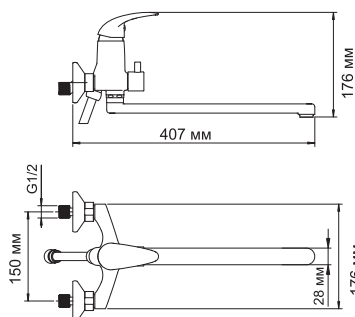

**В комплект к смесителю входит:**

- Металлический шланг 1,5 м;
- 1-функциональная лейка с системой защиты от известковых отложений;
- Фиксированное настенное крепление для душа.

**Isen 2602 NEW****Смеситель для душа****Характеристики:**

- Керамический картридж 35мм, Sedal (Испания);
- Хромоникелевое покрытие;

**В комплект к смесителю входит:**

- Металлический шланг 1,5 м;
- 1-функциональная лейка с системой защиты от известковых отложений;
- Фиксированное настенное крепление для душа.

**Isen 2602L****Смеситель для ванны с длинным изливом****Характеристики:**

- Керамический картридж 35мм, Sedal (Испания);
- Встроенный аэратор Neoperl CASCADE (Германия) пластик для равномерного распределения струи;
- Хромоникелевое покрытие;
- Керамический поворотный переключатель на душ.

**В комплект к смесителю входит:**

- Металлический шланг 1,5 м;
- 1-функциональная лейка с системой защиты от известковых отложений;
- Фиксированное настенное крепление для душа.

**Isen 2603****Смеситель для умывальника****Характеристики:**