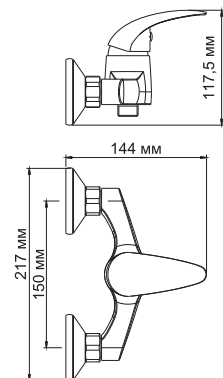

**Isen 2601****Смеситель для ванны с коротким изливом****Характеристики:**

- Керамический картридж 35мм, Sedal (Испания);
- Встроенный аэратор Neoperl CASCADE (Германия) пластик для равномерного распределения струи;
- Хромоникелевое покрытие;
- Автоматический кнопочный переключатель на душ.

**В комплект к смесителю входит:**

- Металлический шланг 1,5 м;
- 1-функциональная лейка с системой защиты от известковых отложений;
- Фиксированное настенное крепление для душа.

**Isen 2602 NEW****Смеситель для душа****Характеристики:**

- Керамический картридж 35мм, Sedal (Испания);
- Хромоникелевое покрытие;

**В комплект к смесителю входит:**

- Металлический шланг 1,5 м;
- 1-функциональная лейка с системой защиты от известковых отложений;
- Фиксированное настенное крепление для душа.

**Isen 2602L****Смеситель для ванны с длинным изливом****Характеристики:**

- Керамический картридж 35мм, Sedal (Испания);
- Встроенный аэратор Neoperl CASCADE (Германия) пластик для равномерного распределения струи;
- Хромоникелевое покрытие;
- Керамический поворотный переключатель на душ.