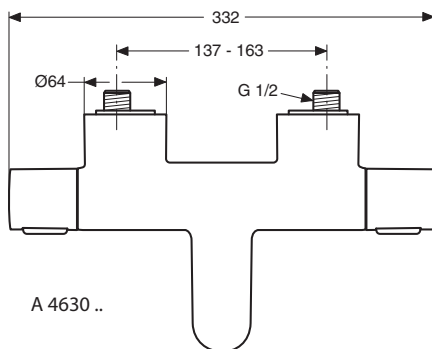

Дизайн: Ideal Standard

Описание изделия

CERATHERM 200 NEW настенный термостатический смеситель для душа, скрытый монтаж на эксцентриках, термостатический картридж, затворы на керамических дисках G1/2 180°, без душевого гарнитура, литой корпус, пластиковые рукоятки с ограничителями температуры (40°C) и потока воды (50%), встроенный обратный клапан

Описание альтернативного изделия

CERATHERM 200 NEW настенный термостатический смеситель для ванны/душа, скрытый монтаж на эксцентриках, термостатический картридж, затворы на керамических дисках G1/2 180°, без душевого гарнитура, литой корпус, пластиковые рукоятки с ограничителями температуры (40°C) и потока воды (50%), переключатель интегрирован в рукоятку регулировки потока, аэратор CACHE M24x1, встроенный обратный клапан

Описание	Артикул	Размер, мм	Вес, кг	Гросс-цена, руб.
CERATHERM 200 NEW настенный термостатический смеситель для душа	A4627AA		3,16	9.308,00
Описание альтернативного изделия				
CERATHERM 200 NEW настенный термостатический смеситель для ванны/душа	A4630AA		4,14	13.473,00

Покрытие / цвет

AA Chrome (хром)

A 4630 ..

Смесители и
душевые гарнитуры