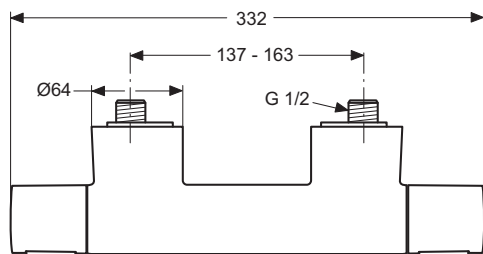

Покрытие / цвет

AA Chrome (хром)

A 4627 ..