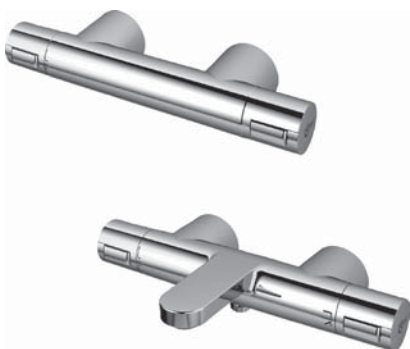

Дизайн: Ideal Standard

**Описание изделия**

CERATHERM 200 NEW настенный термостатический смеситель для душа, скрытый монтаж на эксцентриках, термостатический картридж, затворы на керамических дисках G1/2 180°, без душевого гарнитура, литой корпус, пластиковые рукоятки с ограничителями температуры (40°C) и потока воды (50%), встроенный обратный клапан

**Описание альтернативного изделия**

CERATHERM 200 NEW настенный термостатический смеситель для ванны/душа, скрытый монтаж на эксцентриках, термостатический картридж, затворы на керамических дисках G1/2 180°, без душевого гарнитура, литой корпус, пластиковые рукоятки с ограничителями температуры (40°C) и потока воды (50%), переключатель интегрирован в рукоятку регулировки потока, аэратор CACHE M24x1, встроенный обратный клапан

Описание	Артикул	Размер, мм	Вес, кг	Гросс-цена, руб.
CERATHERM 200 NEW настенный термостатический смеситель для душа	<b>A4627AA</b>		3,16	9.308,00
<b>Описание альтернативного изделия</b>				
CERATHERM 200 NEW настенный термостатический смеситель для ванны/душа	<b>A4630AA</b>		4,14	13.473,00