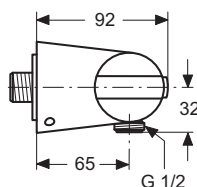

Дизайн: Ideal Standard

Описание изделия

CERATHERM 200 NEW настенный термостатический смеситель для душа, скрытый монтаж на эксцентриках, термостатический картридж, затворы на керамических дисках G1/2 180°, без душевого гарнитура, литой корпус, пластиковые рукоятки с ограничителями температуры (40°C) и потока воды (50%), встроенный обратный клапан

Описание альтернативного изделия

CERATHERM 200 NEW настенный термостатический смеситель для ванны/душа, скрытый монтаж на эксцентриках, термостатический картридж, затворы на керамических дисках G1/2 180°, без душевого гарнитура, литой корпус, пластиковые рукоятки с ограничителями температуры (40°C) и потока воды (50%), переключатель интегрирован в рукоятку регулировки потока, аэратор CACHE M24x1, встроенный обратный клапан

Описание	Артикул	Размер, мм	Вес, кг	Гросс-цена, руб.
CERATHERM 200 NEW настенный термостатический смеситель для душа	A4627AA		3,16	9.308,00
Описание альтернативного изделия				
CERATHERM 200 NEW настенный термостатический смеситель для ванны/душа	A4630AA		4,14	13.473,00

Покрытие / цвет

AA Chrome (хром)

A 4630 ..

Смесители и
душевые гарнитуры