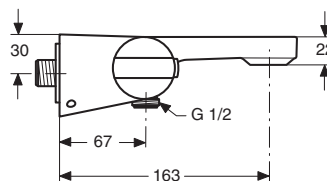

**Покрытие / цвет**

AA Chrome (хром)

A 4627 ..

A 4630 ..

Смесители и  
душевые гарнитуры