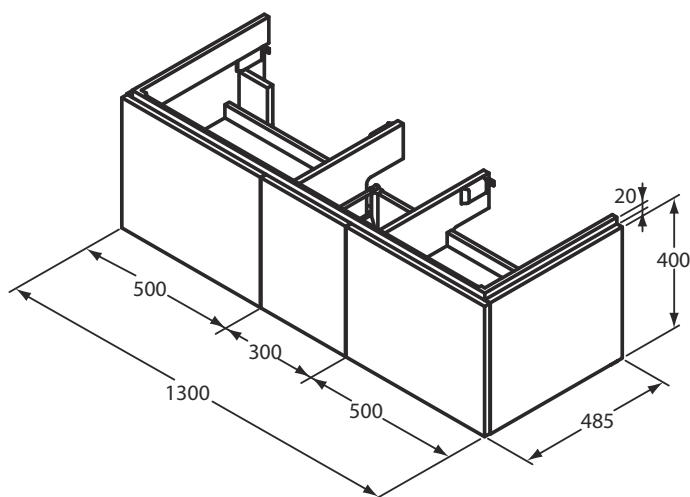

Покрытие / цвет

- WG Лacquered White Glossy (белый лак глянцевый)
- AA Chrome (хром)
- UZ Wenge (венге)

	A
T 7225 ..	682
T 7226 ..	782
T 7227 ..	982