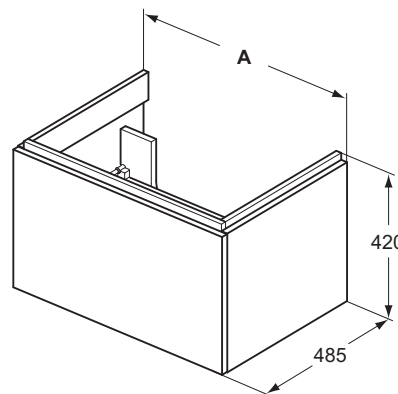

Покрытие / цвет

- WG Лacquered White Glossy (белый лак глянцевый)
- AA Chrome (хром)
- UZ Wenge (венге)

	A
T 7225 ..	682
T 7226 ..	782
T 7227 ..	982