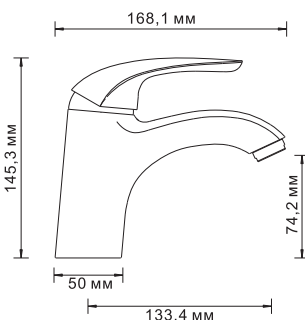

В комплект к смесителю входит:

- Гибкая подводка Sedal (Испания) резьба G1/2, длина 40 см;
- Набор для монтажа.