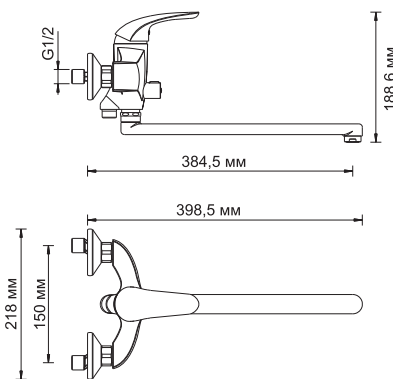

Rossel 2801

Смеситель для ванны с коротким изливом

Характеристики:

- Керамический картридж 40 мм, Sedal (Испания);
- Встроенный аэратор Neoperl CASCADE (Германия) пластик для равномерного распределения струи;
- Хромоникелевое покрытие;
- Керамический поворотный переключатель на душ.

В комплект к смесителю входит:

- Металлический шланг 1.5 м;
- 3-функциональная лейка с системой защиты от известковых отложений;
- Фиксированное настенное крепление для душа.

Rossel 2802L

Смеситель для ванны с длинным изливом

Характеристики:

- Керамический картридж 40 мм, Sedal (Испания);
- Встроенный аэратор Neoperl CASCADE (Германия) силикон для равномерного распределения струи;
- Хромоникелевое покрытие;
- Керамический поворотный переключатель на душ.

В комплект к смесителю входит:

- Металлический шланг 1.5 м;
- 3-функциональная лейка с системой защиты от известковых отложений;
- Фиксированное настенное крепление для душа.

Rossel 2803

Смеситель для умывальника