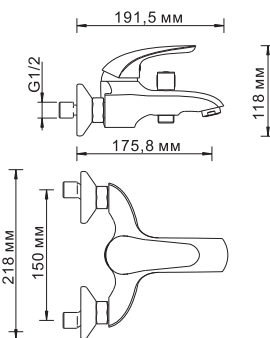

Rossel 2801

Смеситель для ванны с коротким изливом

Характеристики:

- Керамический картридж 40 мм, Sedal (Испания);
- Встроенный аэратор Neoperl CASCADE (Германия) пластик для равномерного распределения струи;
- Хромоникелевое покрытие;
- Керамический поворотный переключатель на душ.

В комплект к смесителю входит:

- Металлический шланг 1.5 м;
- 3-функциональная лейка с системой защиты от известковых отложений;
- Фиксированное настенное крепление для душа.

Rossel 2802L

Смеситель для ванны с длинным изливом

Характеристики:

- Керамический картридж 40 мм, Sedal (Испания);
- Встроенный аэратор Neoperl CASCADE (Германия) силикон для равномерного распределения струи;
- Хромоникелевое покрытие;
- Керамический поворотный переключатель на душ.

В комплект к смесителю входит:

- Металлический шланг 1.5 м;
- 3-функциональная лейка с системой защиты от известковых отложений;
- Фиксированное настенное крепление для душа.

Rossel 2803

Смеситель для умывальника