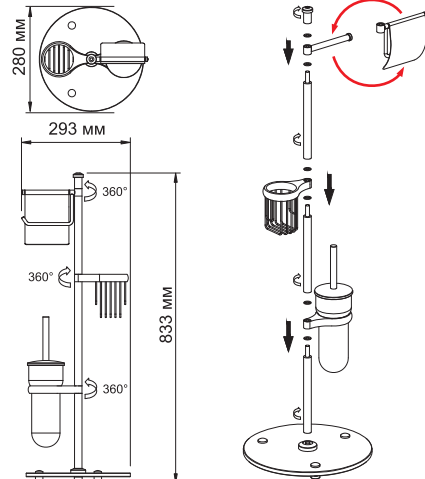

K-1264

Комбинированная напольная стойка
закаленное матовое стекло, хром
Ш37,5 / В83/ Г22

K-1256

Комбинированная напольная стойка
закаленное матовое стекло, хром
Ш28 / В83/ Г29

K-1248

Комбинированная напольная стойка
закаленное матовое стекло, хром
Ш46 / В107/ Г22

Простой и быстрый монтаж за 10 минут.

Монтаж с помощью встроенных винтов и внутренней резьбы. Пластиковые уплотнители для бесшумного и плотного соединения металла.

Удобное размещение изделий.

Каждое изделие, входящее в комплект, можно повернуть на 360° в любую сторону. Также Вы можете поменять изделия местами. В комплект напольной стойки входят 2 держателя туалетной бумаги: с крышкой и без крышки. При монтаже необходимо выбрать одно из изделий.

Регулируемые по высоте ножки.

Ножки регулируются по высоте до 2 см, что позволяет компенсировать неровности пола и установить стойку ровно.

Съемные колбы. Для изделий K-1256 и K-1248 съемные колбы выполнены из матового стекла. Для изделия K-1264 из черного пластика. Съемная колба обеспечивает легкий и удобный уход за изделием.