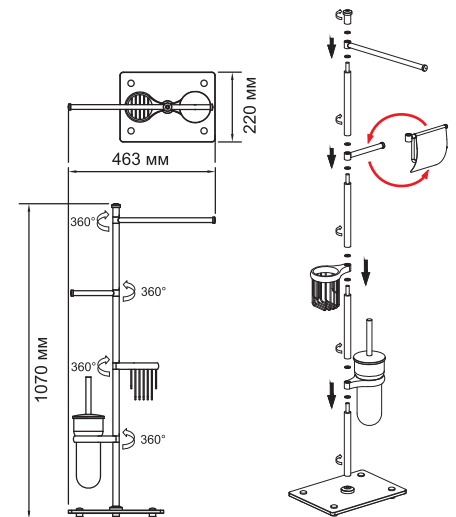

Простой и быстрый монтаж за 10 минут.

Монтаж с помощью встроенных винтов и внутренней резьбы. Пластиковые уплотнители для бесшумного и плотного соединения металла.

Удобное размещение изделий.

Каждое изделие, входящее в комплект, можно повернуть на 360° в любую сторону. Также Вы можете поменять изделия местами. В комплект напольной стойки входят 2 держателя туалетной бумаги: с крышкой и без крышки. При монтаже необходимо выбрать одно из изделий.

Регулируемые по высоте ножки.

Ножки регулируются по высоте до 2 см, что позволяет компенсировать неровности пола и установить стойку ровно.

Съемные колбы. Для изделий K-1256 и K-1248 съемные колбы выполнены из матового стекла. Для изделия K-1264 из черного пластика. Съемная колба обеспечивает легкий и удобный уход за изделием.