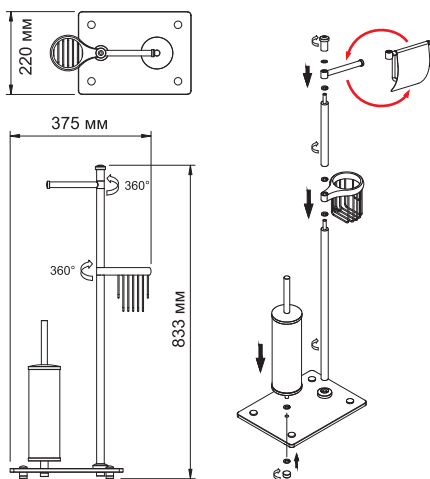

Простой и быстрый монтаж за 10 минут.

Монтаж с помощью встроенных винтов и внутренней резьбы. Пластиковые уплотнители для бесшумного и плотного соединения металла.

Удобное размещение изделий.

Каждое изделие, входящее в комплект, можно повернуть на 360° в любую сторону. Также Вы можете поменять изделия местами. В комплект напольной стойки входят 2 держателя туалетной бумаги: с крышкой и без крышки. При монтаже необходимо выбрать одно из изделий.

Регулируемые по высоте ножки.

Ножки регулируются по высоте до 2 см, что позволяет компенсировать неровности пола и установить стойку ровно.

Съемные колбы. Для изделий K-1256 и K-1248 съемные колбы выполнены из матового стекла. Для изделия K-1264 из черного пластика. Съемная колба обеспечивает легкий и удобный уход за изделием.