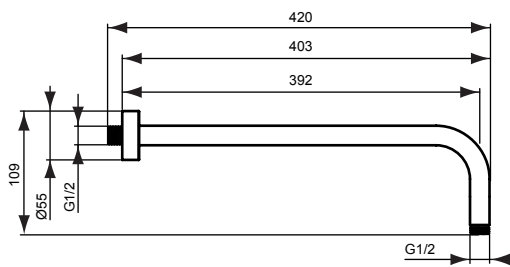

B 9446 ..

B 9445 ..

B 9444 ..

B 9443 ..

B 9442 ..

B 9435 ..

Pos.	Bezeichnung	Ersatzteil-Bestell-Nr.	Liefermenge
1	Wandanschluss 300 mm Wandanschluss 450 mm Deckenanschluss 150 mm	B9444AA B9445AA B9446AA	1 St. (B9437AA) 1 St. (B9438AA, B9440AA) 1 St. (B9439AA, B9441AA)
2	Regenbrause Ø100 mm Regenbrause Ø200 mm Regenbrause Ø300 mm	B9435AA B9442AA B9443AA	1 St. (B9436AA) 1 St. (B9437AA, B9438AA, B9439AA) 1 St. (B9440AA, B9441AA)