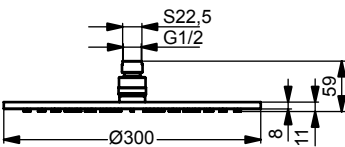

B 9446 ..

B 9445 ..

B 9444 ..

B 9443 ..

B 9442 ..

B 9435 ..

Pos.	Bezeichnung	Ersatzteil-Bestell-Nr.	Liefermenge
1	Wandanschluss 300 mm Wandanschluss 450 mm Deckenanschluss 150 mm	B9444AA B9445AA B9446AA	1 St. (B9437AA) 1 St. (B9438AA, B9440AA) 1 St. (B9439AA, B9441AA)
2	Regenbrause Ø100 mm Regenbrause Ø200 mm Regenbrause Ø300 mm	B9435AA B9442AA B9443AA	1 St. (B9436AA) 1 St. (B9437AA, B9438AA, B9439AA) 1 St. (B9440AA, B9441AA)