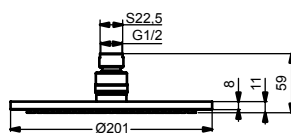

B 9446 ..

B 9445 ..

B 9444 ..

B 9443 ..

B 9442 ..

B 9435 ..

Pos.	Bezeichnung	Ersatzteil-Bestell-Nr.	Liefermenge
1	Wandanschluss 300 mm Wandanschluss 450 mm Deckenanschluss 150 mm	B9444AA B9445AA B9446AA	1 St. (B9437AA) 1 St. (B9438AA, B9440AA) 1 St. (B9439AA, B9441AA)
2	Regenbrause Ø100 mm Regenbrause Ø200 mm Regenbrause Ø300 mm	B9435AA B9442AA B9443AA	1 St. (B9436AA) 1 St. (B9437AA, B9438AA, B9439AA) 1 St. (B9440AA, B9441AA)