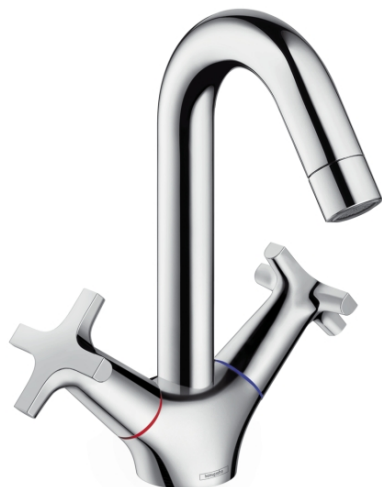

Logis Classic

Смеситель для раковины, с двумя ручками с донным клапаном

Поверхности : хром   Артикульный номер: 71270000

Описание

Характеристики

- ComfortZone 150
- обычная струя
- расход воды: 5 л/мин
- сливная арматура со стержнем тяги
- подходит для проточных водонагревателей
- угол поворота излива 120°

Технология

Продукт