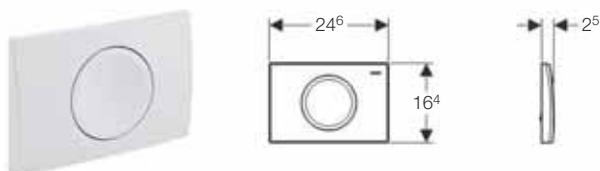

2.1.3 Для смывных бачков скрытого монтажа Delta

Обзор ассортимента: смывные клавиши серии Delta для смывных бачков скрытого монтажа Geberit

Геберит Россия, По состоянию: май 2017

		Delta21	Delta11	Delta50	Delta51	Delta15	Защитная крышка Delta
							
		→ стр. 68	→ стр. 67	→ стр. 68	→ стр. 68	→ стр. 67	→ стр. 68
Смывной бачок скрытого монтажа	109.100.00.1			✓			
Duofix	111.153.00.1			✓			
Duofix	458.120.11.1			✓			
Duofix	458.122.11.1			✓			
Duofix	458.122.21.1			✓			
Duofix	458.124.21.1			✓			
Duofix	457.570.00.1			✓			

✓ Совместимо

Смывная клавиша Geberit Delta11, смыв/стоп

Применение

- Для задействования смыва из смывного бачка скрытого монтажа Geberit Delta

Характеристики

- Фронтальная установка

Технические данные

Усилие привода	< 20 Н
Материал	Пластик

Объем поставки

- Монтажная рама
- Толкатель привода смыва
- Рычаг прерывания
- Крепежный элемент

Арт. №	Цвет	Поверхность
115.120.11.1	Белый «Alpine»	
115.120.21.1		Глянцевый хром
115.120.46.1		Матовый хром

Принадлежности

- Удлинительный комплект к смывным бачкам скрытого монтажа Geberit Delta и Geberit Tinline → стр. 69

Смывная клавиша Geberit Delta15, смыв/стоп, с креплением на винтах

Применение

- Для задействования смыва из смывного бачка скрытого монтажа Geberit Delta