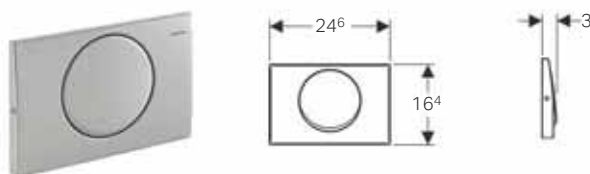

✓ Совместимо

Смывная клавиша Geberit Delta11, смыв/стоп

Применение

- Для задействования смыва из смывного бачка скрытого монтажа Geberit Delta

Характеристики

- Фронтальная установка

Технические данные

Усилие привода	< 20 Н
Материал	Пластик

Объем поставки

- Монтажная рама
- Толкатель привода смыва
- Рычаг прерывания
- Крепежный элемент

Арт. №	Цвет	Поверхность
115.120.11.1	Белый «Alpine»	
115.120.21.1		Глянцевый хром
115.120.46.1		Матовый хром

Принадлежности

- Удлинительный комплект к смывным бачкам скрытого монтажа Geberit Delta и Geberit Tinline → стр. 69

Смывная клавиша Geberit Delta15, смыв/стоп, с креплением на винтах

Применение

- Для задействования смыва из смывного бачка скрытого монтажа Geberit Delta

Характеристики

- Фронтальная установка

Технические данные

Усилие привода	< 20 Н
Материал	Нержавеющая сталь

Объем поставки

- Монтажная рама
- Толкатель привода смыва
- Рычаг прерывания
- Комплект винтов
- Крепежный элемент