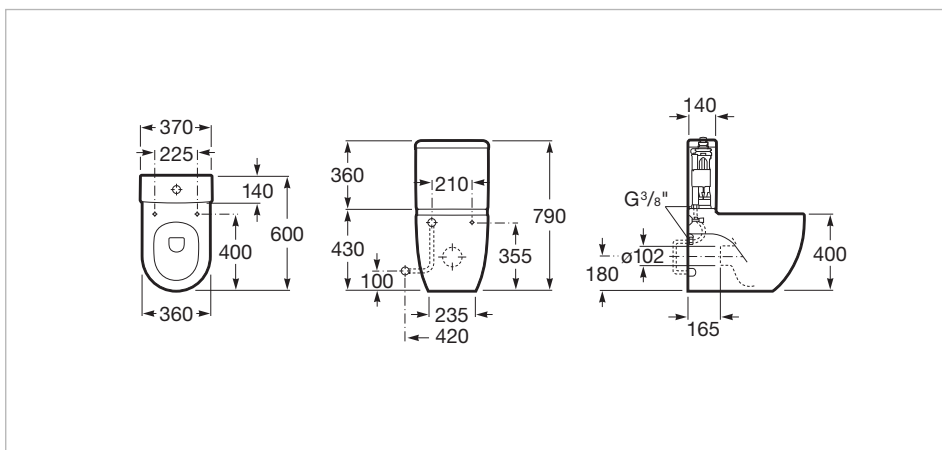

Устанавливаемая к стене чаша унитаза с двойным выпуском

Для установки к стене
 Компактный унитаз
 Система слива: Глубокое смывание
 Тип выпуска: Двойной (варио)
 Тип установки: Напольный
 Установочный комплект: Включительно
 Форма: Круглый

Цвета и отделки

Как сформировать полный артикул
 Замените "... " нужным кодом отделки или цвета

-  00 Белый
-  17 Pergamon

Размеры

Длина: 370 mm.
 Ширина: 600 mm.
 Высота: 790 mm.

Технические чертежи

Единая концепция для тысячи решений. Единая концепция, удовлетворяющая любым потребностям. Наиболее разнообразная и универсальная серия.