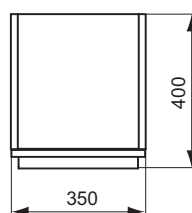

Покрытие / цвет

- EG Oak Grey (серый дуб)
- HG White Laquered Matt (белый лак матовый)
- SV Whitened Oak (выбеленный дуб)