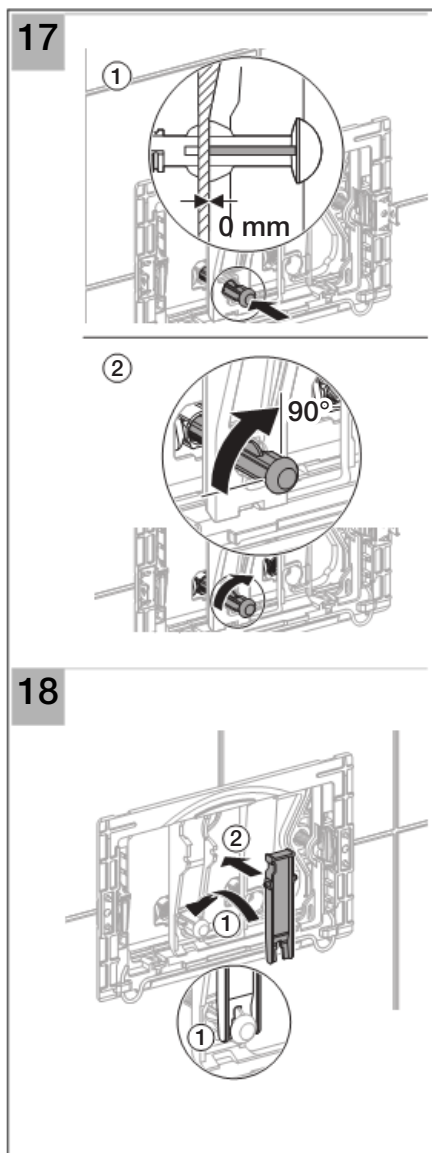

1

2

3

4

5

Geberit International AG
 Schachenstrasse 77
 CH-8645 Jona
www.geberit.com
dokumentation@geberit.com

D25354-001&BDC © 01-2008