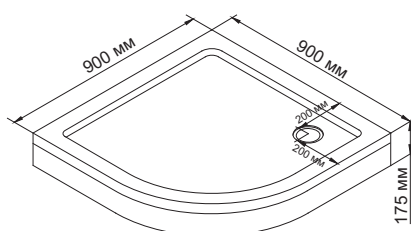

**Isen 26T00**  
Душевой поддон, сектор

Габаритные размеры: 800\*800\*175 мм

**Характеристики:**

- Акрил;
- ABS-пластик;
- Металлический каркас;
- Регулируемые ножки;
- Съемный экран.

**В комплект входит:**

- Сифон.

**Isen 26T01**  
Душевой поддон, сектор

Габаритные размеры: 900\*900\*175 мм

**Характеристики:**

- Акрил;
- ABS-пластик;
- Металлический каркас;
- Регулируемые ножки;
- Съемный экран.

**В комплект входит:**

- Сифон.

**Amper 29T02**  
Душевой поддон, квадрат

Габаритные размеры: 800\*800\*175 мм

**Характеристики:**

- Акрил;
- ABS-пластик;
- Металлический каркас;
- Регулируемые ножки;
- Съемный экран.

**В комплект входит:**

- Сифон.

**Amper 29T03**  
Душевой поддон, квадрат

Габаритные размеры: 900\*900\*175 мм

**Характеристики:**

- Акрил;
- ABS-пластик;
- Металлический каркас;
- Регулируемые ножки;
- Съемный экран.

**В комплект входит:**