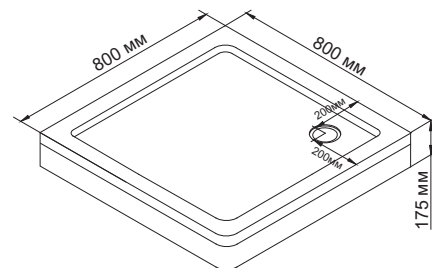

**Isen 26T00**  
Душевой поддон, сектор

Габаритные размеры: 800\*800\*175 мм

**Характеристики:**

- Акрил;
- ABS-пластик;
- Металлический каркас;
- Регулируемые ножки;
- Съемный экран.

**В комплект входит:**

- Сифон.

**Isen 26T01**  
Душевой поддон, сектор

Габаритные размеры: 900\*900\*175 мм

**Характеристики:**

- Акрил;
- ABS-пластик;
- Металлический каркас;
- Регулируемые ножки;
- Съемный экран.

**В комплект входит:**

- Сифон.

**Amper 29T02**  
Душевой поддон, квадрат

Габаритные размеры: 800\*800\*175 мм

**Характеристики:**

- Акрил;
- ABS-пластик;
- Металлический каркас;
- Регулируемые ножки;
- Съемный экран.

**В комплект входит:**

- Сифон.

**Amper 29T03**  
Душевой поддон, квадрат

Габаритные размеры: 900\*900\*175 мм

**Характеристики:**

- Акрил;
- ABS-пластик;
- Металлический каркас;
- Регулируемые ножки;
- Съемный экран.

**В комплект входит:**