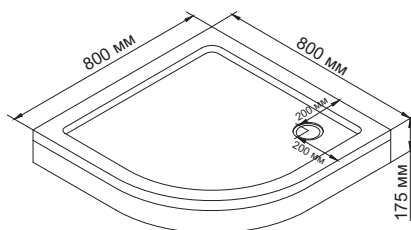

**Isen 26T00**  
Душевой поддон, сектор

Габаритные размеры: 800\*800\*175 мм

**Характеристики:**

- Акрил;
- ABS-пластик;
- Металлический каркас;
- Регулируемые ножки;
- Съемный экран.

**В комплект входит:**

- Сифон.

**Isen 26T01**  
Душевой поддон, сектор

Габаритные размеры: 900\*900\*175 мм

**Характеристики:**

- Акрил;
- ABS-пластик;
- Металлический каркас;
- Регулируемые ножки;
- Съемный экран.

**В комплект входит:**

- Сифон.

**Amper 29T02**  
Душевой поддон, квадрат

Габаритные размеры: 800\*800\*175 мм

**Характеристики:**

- Акрил;
- ABS-пластик;
- Металлический каркас;
- Регулируемые ножки;
- Съемный экран.

**В комплект входит:**

- Сифон.

**Amper 29T03**  
Душевой поддон, квадрат

Габаритные размеры: 900\*900\*175 мм

**Характеристики:**

- Акрил;
- ABS-пластик;
- Металлический каркас;
- Регулируемые ножки;
- Съемный экран.

**В комплект входит:**