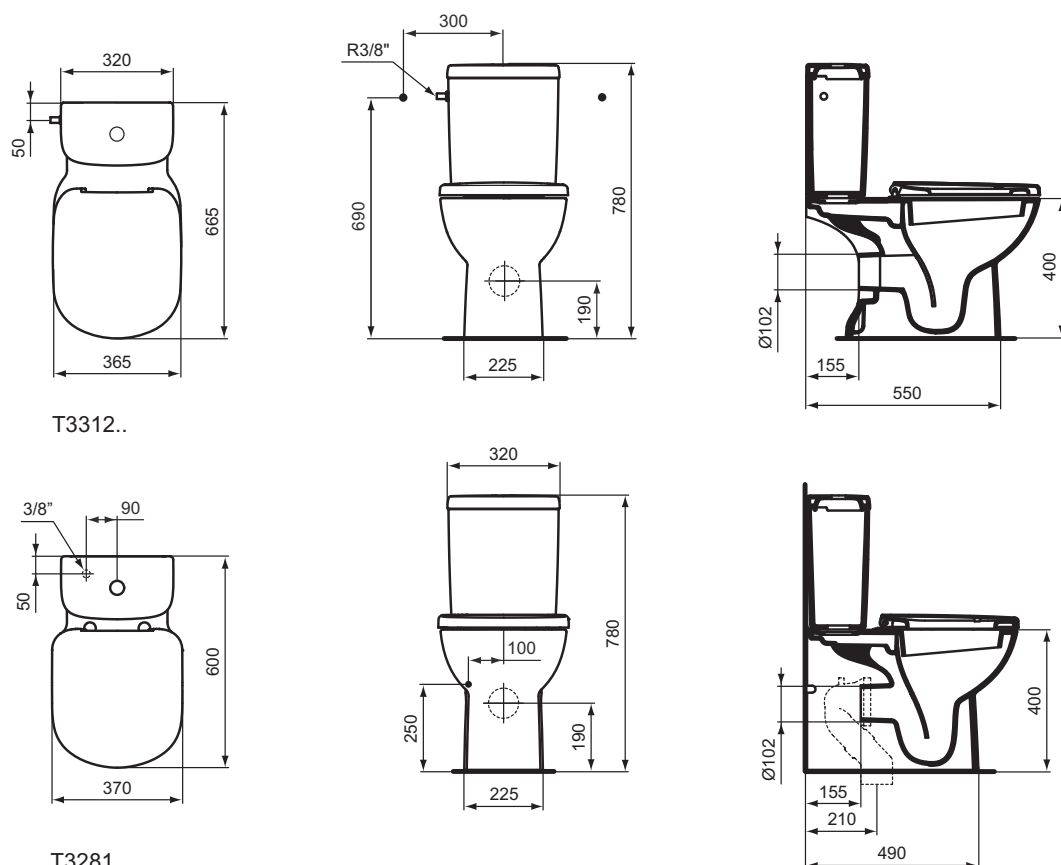

T3281..

Покрытие / цвет

01 Euro White (евробелый)

T3312..