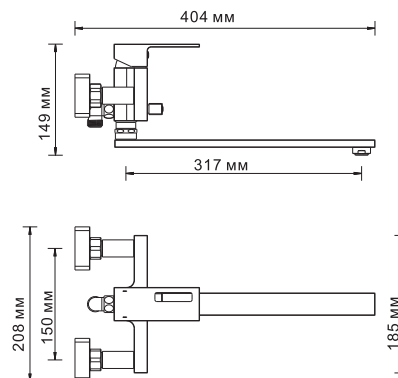

Alme 1501**Смеситель для ванны с коротким изливом****Характеристики:**

- Керамический картридж 35 мм, Sedal (Испания);
- Встроенный аэратор Neoperl CASCADE (Германия) - силикон для равномерного распределения струи;
- Хромоникелевое покрытие;
- Керамический поворотный переключатель на душ.

В комплект к смесителю входит:

- Набор для монтажа.

**Alme 1502L****Смеситель для ванны с длинным изливом****Характеристики:**

- Керамический картридж 35 мм, Sedal (Испания);
- Встроенный аэратор Neoperl CASCADE (Германия) - силикон для равномерного распределения струи;
- Хромоникелевое покрытие;
- Керамический поворотный переключатель на душ.

В комплект к смесителю входит:

- Набор для монтажа.

**Alme 1503****Смеситель для умывальника****Характеристики:**

- Керамический картридж 35 мм, Sedal (Испания);
- Встроенный аэратор Neoperl CASCADE (Германия) - силикон для равномерного распределения струи;
- Хромоникелевое покрытие.

В комплект к смесителю входит:

- Гибкая подводка Sedal (Испания) резьба G1/2, длина 40 см;
- Набор для монтажа.

**Alme 1507****Смеситель для кухни с поворотным изливом****Характеристики:**

- Керамический картридж 35 мм, Sedal (Испания);
- Встроенный аэратор Neoperl CASCADE (Германия) - силикон для равномерного распределения струи;
- Хромоникелевое покрытие.