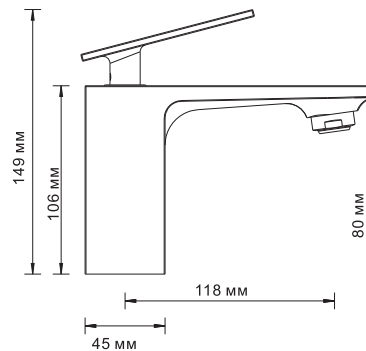

В комплект к смесителю входит:

- Набор для монтажа.

**Alme 1502L****Смеситель для ванны с длинным изливом****Характеристики:**

- Керамический картридж 35 мм, Sedal (Испания);
- Встроенный аэратор Neoperl CASCADE (Германия) - силикон для равномерного распределения струи;
- Хромоникелевое покрытие;
- Керамический поворотный переключатель на душ.

В комплект к смесителю входит:

- Набор для монтажа.

**Alme 1503****Смеситель для умывальника****Характеристики:**

- Керамический картридж 35 мм, Sedal (Испания);
- Встроенный аэратор Neoperl CASCADE (Германия) - силикон для равномерного распределения струи;
- Хромоникелевое покрытие.

В комплект к смесителю входит:

- Гибкая подводка Sedal (Испания) резьба G1/2, длина 40 см;
- Набор для монтажа.

**Alme 1507****Смеситель для кухни с поворотным изливом****Характеристики:**

- Керамический картридж 35 мм, Sedal (Испания);
- Встроенный аэратор Neoperl CASCADE (Германия) - силикон для равномерного распределения струи;
- Хромоникелевое покрытие.

В комплект к смесителю входит:

- Гибкая подводка Sedal (Испания) резьба G1/2, длина 40 см;
- Набор для монтажа.