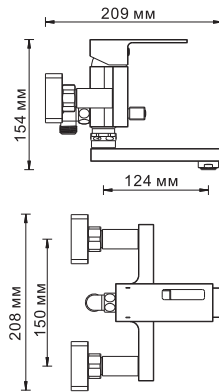

Alme 1501**Смеситель для ванны с коротким изливом****Характеристики:**

- Керамический картридж 35 мм, Sedal (Испания);
- Встроенный аэратор Neoperl CASCADE (Германия) - силикон для равномерного распределения струи;
- Хромоникелевое покрытие;
- Керамический поворотный переключатель на душ.

В комплект к смесителю входит:

- Набор для монтажа.

**Alme 1502L****Смеситель для ванны с длинным изливом****Характеристики:**

- Керамический картридж 35 мм, Sedal (Испания);
- Встроенный аэратор Neoperl CASCADE (Германия) - силикон для равномерного распределения струи;
- Хромоникелевое покрытие;
- Керамический поворотный переключатель на душ.

В комплект к смесителю входит:

- Гибкая подводка Sedal (Испания) резьба G1/2, длина 40 см;
- Набор для монтажа.

**Alme 1507****Смеситель для кухни с поворотным изливом****Характеристики:**

- Керамический картридж 35 мм, Sedal (Испания);
- Встроенный аэратор Neoperl CASCADE (Германия) - силикон для равномерного распределения струи;
- Хромоникелевое покрытие.

В комплект к смесителю входит:

- Гибкая подводка Sedal (Испания) резьба G1/2, длина 40 см;
- Набор для монтажа.