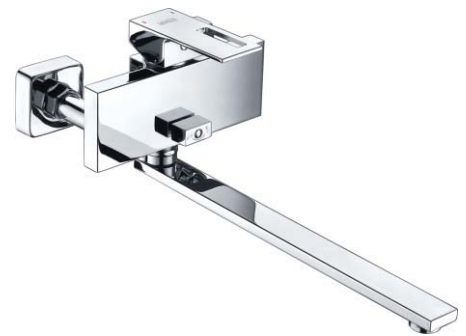

Alme 1501**Смеситель для ванны с коротким изливом****Характеристики:**

- Керамический картридж 35 мм, Sedal (Испания);
- Встроенный аэратор Neoperl CASCADE (Германия) - силикон для равномерного распределения струи;
- Хромоникелевое покрытие;
- Керамический поворотный переключатель на душ.

В комплект к смесителю входит:

- Набор для монтажа.

**Alme 1502L****Смеситель для ванны с длинным изливом****Характеристики:**

- Керамический картридж 35 мм, Sedal (Испания);
- Встроенный аэратор Neoperl CASCADE (Германия) - силикон для равномерного распределения струи;
- Хромоникелевое покрытие;
- Керамический поворотный переключатель на душ.

В комплект к смесителю входит:

- Набор для монтажа.

**Alme 1503****Смеситель для умывальника****Характеристики:**

- Керамический картридж 35 мм, Sedal (Испания);
- Встроенный аэратор Neoperl CASCADE (Германия) - силикон для равномерного распределения струи;
- Хромоникелевое покрытие.

В комплект к смесителю входит:

- Гибкая подводка Sedal (Испания) резьба G1/2, длина 40 см;
- Набор для монтажа.

**Alme 1507****Смеситель для кухни с поворотным изливом****Характеристики:**

- Керамический картридж 35 мм, Sedal (Испания);
- Встроенный аэратор Neoperl CASCADE (Германия) - силикон для равномерного распределения струи;
- Хромоникелевое покрытие.