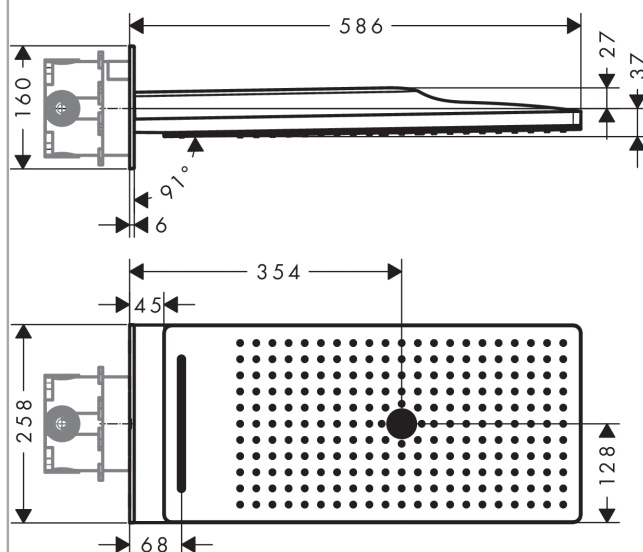

Rainmaker Select

Верхний душ Rainmaker Select 580 3et

Поверхности : **белый/хром** Артикульный номер: **24001400**

Описание

Характеристики

- тип струи: Rain, Rainflow Waterfall, струя Mono
- расход воды для струи Rain (при 3 бар): 17 л/мин
- расход воды для струи Mono (при 3 бар): 20 л/мин
- расход воды для ливневой струи (при 3 бар): 18 л/мин
- легкоочищаемый белый душевой диск
- материал душевого диска: безопасное стекло
- съемный душевой диск для очистки
- монтаж: стена – установка скрытого монтажа на iBox
- соединительная резьба G 1/2

Необходимые принадлежности

- iBox universal скрытая часть, 1/2" / 3/4" (#01800XXX)

Оptionальные принадлежности

- Модуль ShowerSelect с тремя запорными клапанами, стеклянный (#15736XXX)
- Термостат ShowerSelect Highflow с отдельным выводом для ручного душа, стеклянный, CM (#15735XXX)

Технология

Награды за дизайн

Продукт

Чертеж

Rainmaker Select

Верхний душ Rainmaker Select 580 3et

Поверхности : белый/хром Артикульный номер: 24001400

График расхода воды

Расход измерен практически с помощью соответствующей арматуры (термостат/смеситель/скрытый клапан).