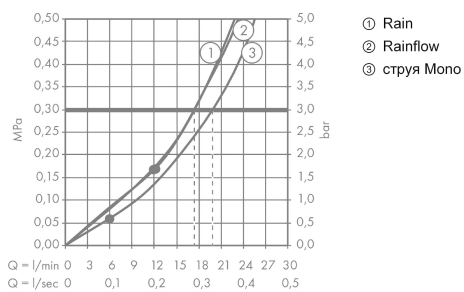

Технология

Награды за дизайн

Продукт

Чертеж

Rainmaker Select

Верхний душ Rainmaker Select 580 3et

Поверхности : белый/хром Артикульный номер: 24001400

График расхода воды

Расход измерен практически с помощью соответствующей арматуры (термостат/смеситель/скрытый клапан).