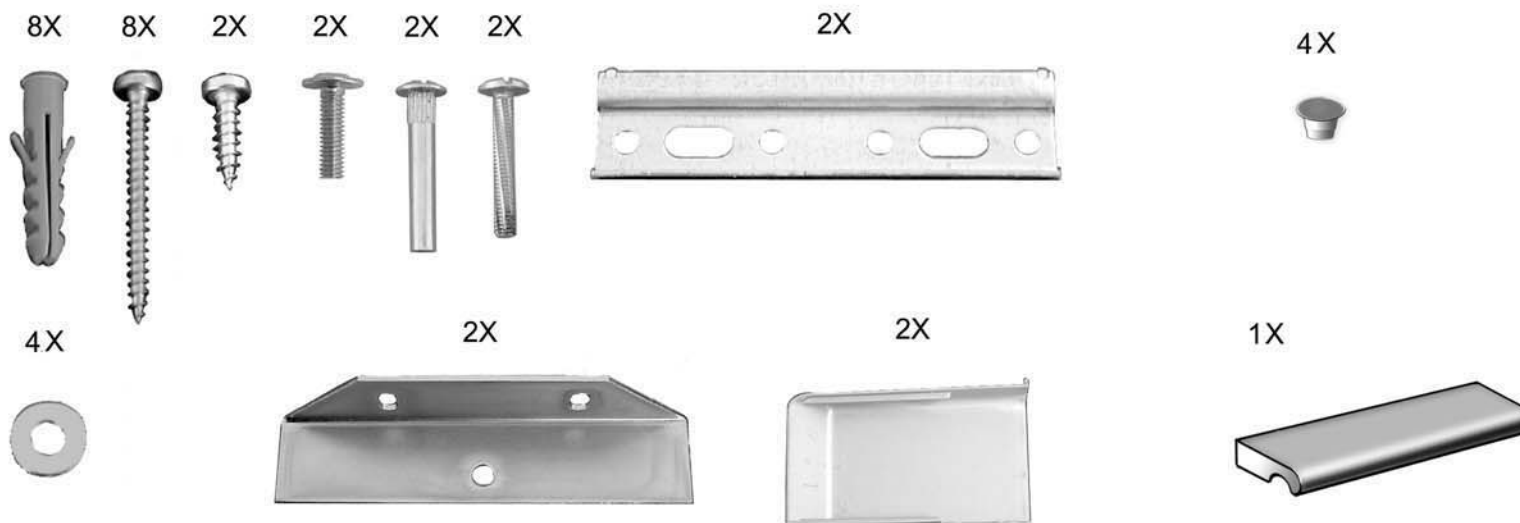

CM00129 P1-7

D

ACHTUNG! Das gelieferte Montagezubehör ist nicht für jede Art von Mauerwerk geeignet. Vor Montage bitte auf Eignung überprüfen.

GB

WARNING! The supplied mounting hardware is not suitable for all kinds of walls. Please make sure to use the correct mounting hardware for your wall. Seek for qualified advice in case of doubt.

I

ATTENZIONE! La ferramenta fornita non è adatta a tutti i tipi di muratura. In caso di incertezza prima di procedere all'installazione verificare con un montatore qualificato che il supporto sia adatto.

F

ATTENTION! Les fixations incluses sont adaptées à un support en béton. Pour tout autre support, utiliser des vis adaptées au matériau. En cas de doute, veuillez vérifier avec un installateur qualifié.