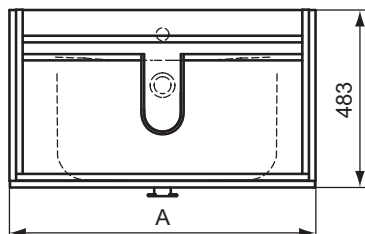

Покрытие / цвет

- WG Lacquered White Glossy (белый лак глянцевый)
- 67 Neutral (нейтральный)
- KR Glossy Grey (Глянцевый серый)
- SV Whitened Oak (выбеленный дуб)
- XA Walnut (орех)