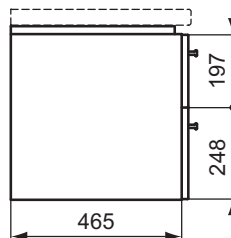

Покрытие / цвет

- WG Lacquered White Glossy (белый лак глянцевый)
- 67 Neutral (нейтральный)
- KR Glossy Grey (Глянцевый серый)
- SV Whitened Oak (выбеленный дуб)
- XA Walnut (орех)