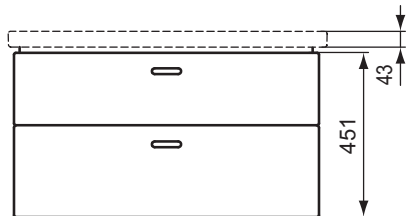

Покрытие / цвет

- WG Lacquered White Glossy (белый лак глянцевый)
- 67 Neutral (нейтральный)
- KR Glossy Grey (Глянцевый серый)
- SV Whitened Oak (выбеленный дуб)
- XA Walnut (орех)