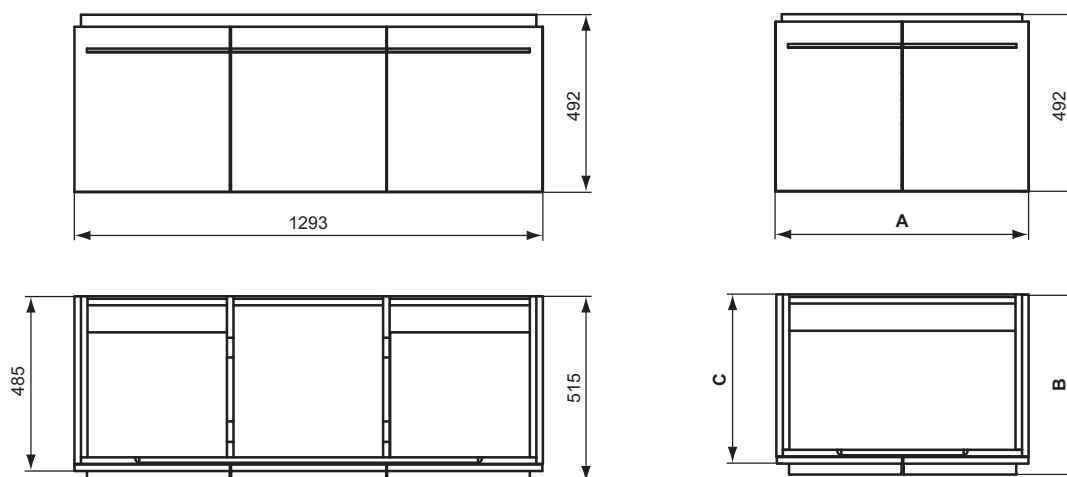

Покрытие / цвет

EG Oak Grey (серый дуб)

HG White Laquered Matt (белый лак матовый)

SV Whitened Oak (выбеленный дуб)