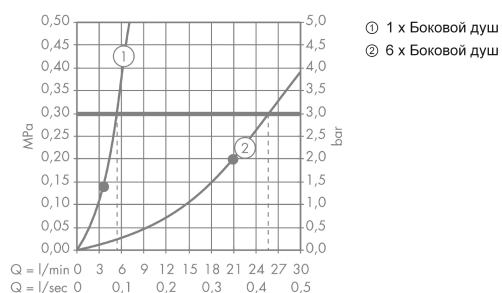

Боковая форсунка Bodyvette, 1/2"

Поверхности : **хром** Артикульный номер: **28466000**

Описание

Характеристики

- регулируемый угол верхнего душа
- тип струи: обычная струя
- расход воды для обычной струи (при 3 бар): 6 л/мин
- серый душевой диск
- соединительная резьба: G 1/2

Технология

Продукт

Чертеж

График расхода воды

Расход измерен практически с помощью соответствующей арматуры (термостат/смеситель/скрытый клапан).