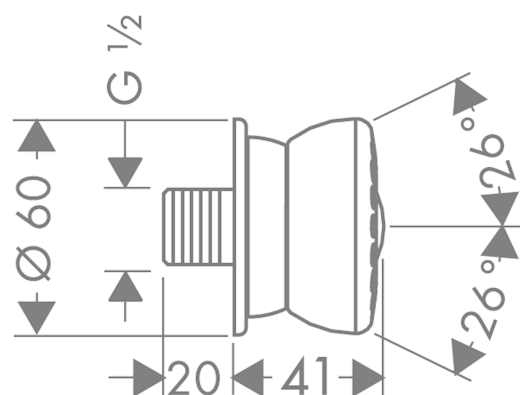

Боковая форсунка Bodyvette, 1/2"

Поверхности : **хром** Артикульный номер: **28466000**

Описание

Характеристики

- регулируемый угол верхнего душа
- тип струи: обычная струя
- расход воды для обычной струи (при 3 бар): 6 л/мин
- серый душевой диск
- соединительная резьба: G 1/2

Технология

Продукт

Чертеж

График расхода воды

Расход измерен практически с помощью соответствующей арматуры (термостат/смеситель/скрытый клапан).