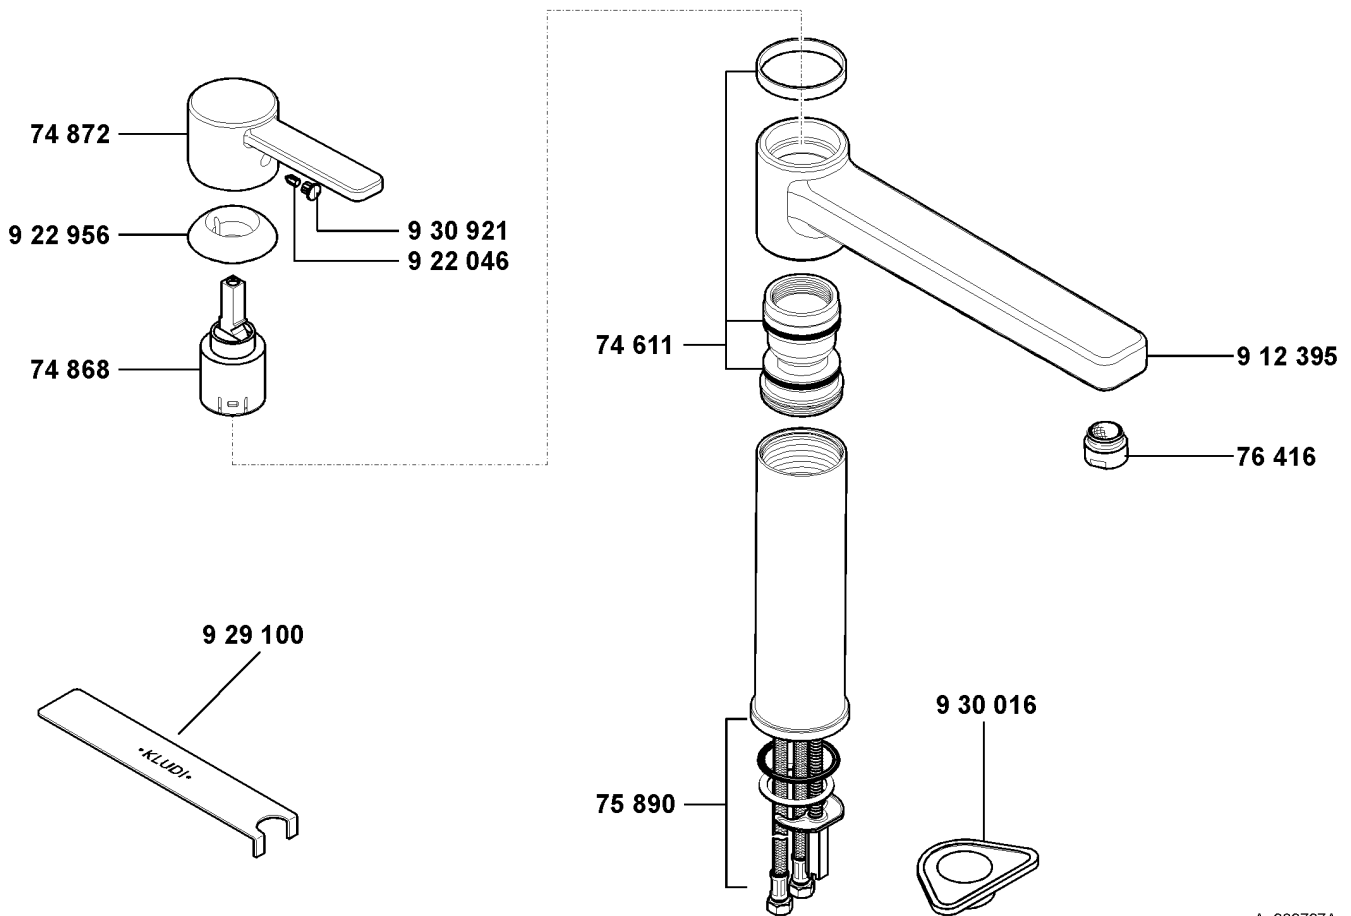

# KLUDI ZENTA

38973

A\_389737A

38973 10/10 → Spültisch-Einhandmischer

single lever sink mixer

ééngreeps gootsteenmengkraan

74 611 Dichtungssatz  
 74 868 Kartusche K 25  
 74 872 Hebel, KLUDI ZENTA  
 75 890 Befestigungssatz  
 76 416 Cascade-Luftsprudler M 24 x 1/A  
 912 395 Auslauf  
 922 046 Gewindestift  
 922 956 Spanschraube  
 929 100 Spanschraubenschlüssel  
 930 016 Montageplatte  
 930 921 Markierungsstopfen

sealing set  
 cartridge K 25  
 lever, KLUDI ZENTA  
 assembling set  
 cascade aerator M 24 x 1/A  
 spout  
 threading lathe  
 screw  
 spanner  
 installation aid  
 red/blue insert

set dichtingen  
 cartouche K 25  
 hendel, KLUDI ZENTA  
 bevestigingsset  
 Cascade-perlator M 24 x 1/A  
 uitloop  
 inbus schroef  
 spanschroef  
 sleutel voor spanschroef  
 montageplaat  
 markeringsstop

A\_3897375

38973 → 09/10	Spültisch-Einhandmischer	single lever sink mixer	ééngreeps gootsteenmengkraan
74 868	Kartusche K 25	cartridge K 25	cartouche K 25
74 872	Hebel, KLUDI ZENTA	lever, KLUDI ZENTA	hendel, KLUDI ZENTA
76 416	Cascade-Luftsprudler M 24 x 1/A	cascade aerator M 24 x 1/A	Cascade-perlator M 24 x 1/A
76 892	Befestigungssatz	assembling set	bevestigingsset
922 046	Gewindestift	threading lathe	inbus schroef
922 956	Spannschraube	screw	spanschroef
929 100	Spannschraubenschlüssel	spanner	sleutel voor spanschroef
930 921	Markierungsstopfen	red/blue insert	markeringsstop