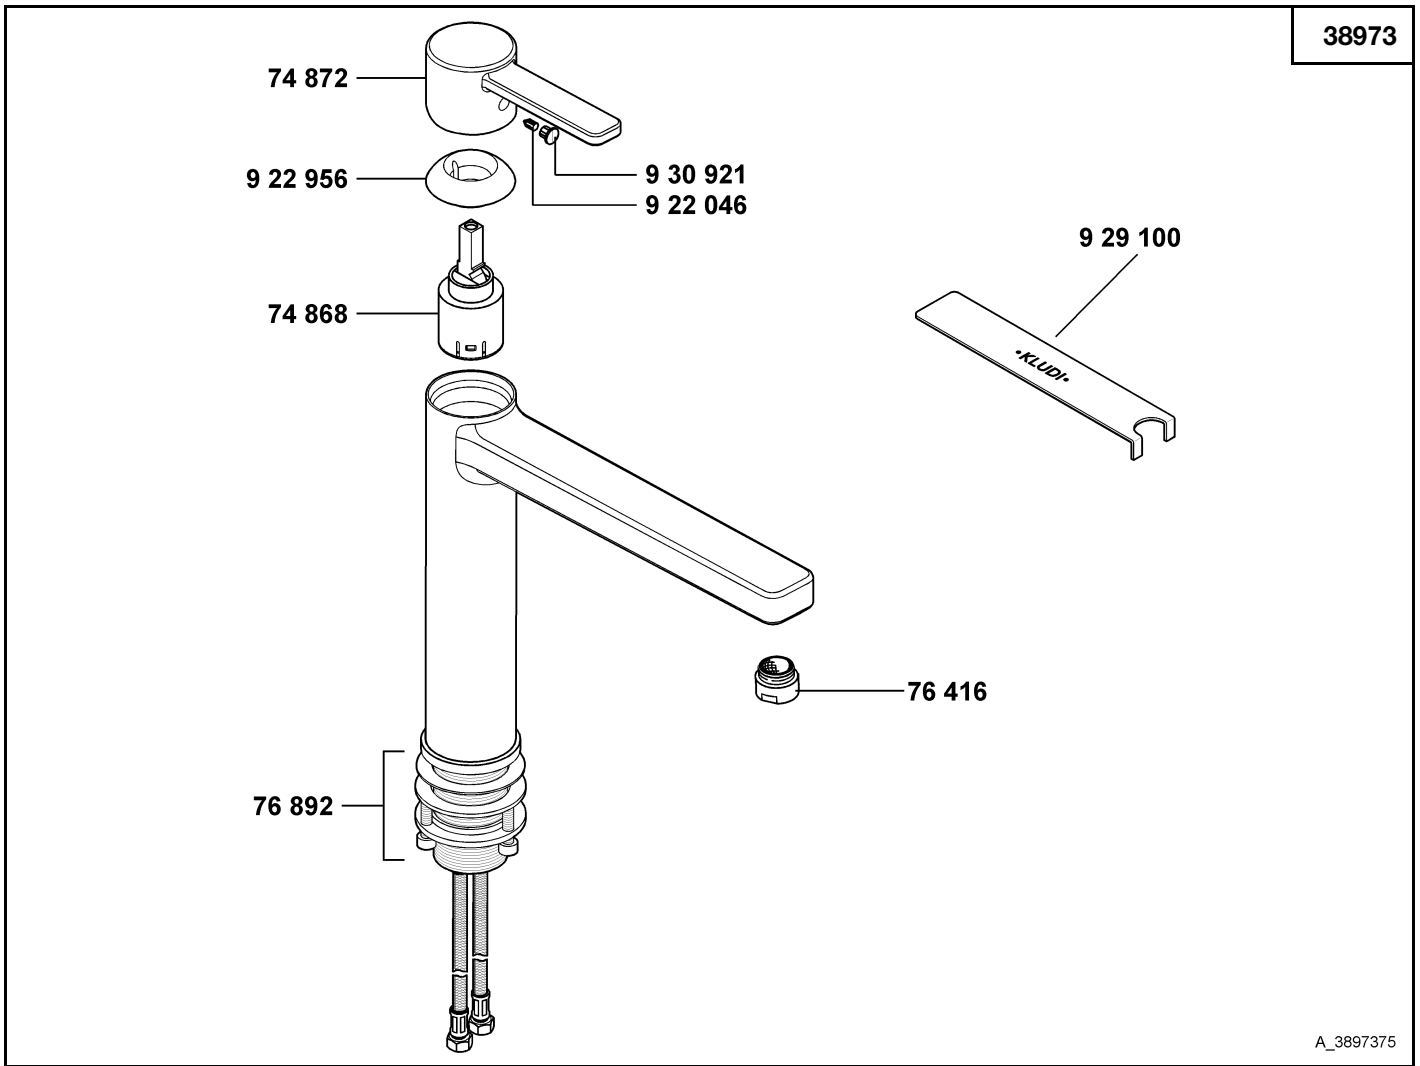

# KLUDI ZENTA

38973

A\_389737A

38973 10/10 → Spültisch-Einhandmischer

single lever sink mixer

ééngreeps gootsteenmengkraan

74 611 Dichtungssatz  
 74 868 Kartusche K 25  
 74 872 Hebel, KLUDI ZENTA  
 75 890 Befestigungssatz  
 76 416 Cascade-Luftsprudler M 24 x 1/A  
 912 395 Auslauf  
 922 046 Gewindestift  
 922 956 Spanschraube  
 929 100 Spanschraubenschlüssel  
 930 016 Montageplatte  
 930 921 Markierungsstopfen

sealing set  
 cartridge K 25  
 lever, KLUDI ZENTA  
 assembling set  
 cascade aerator M 24 x 1/A  
 spout  
 threading lathe  
 screw  
 spanner  
 installation aid  
 red/blue insert

set dichtingen  
 cartouche K 25  
 hendel, KLUDI ZENTA  
 bevestigingsset  
 Cascade-perlator M 24 x 1/A  
 uitloop  
 inbus schroef  
 spanschroef  
 sleutel voor spanschroef  
 montageplaat  
 markeringsstop

A\_3897375

38973 → 09/10	Spültisch-Einhandmischer	single lever sink mixer	ééngreeps gootsteenmengkraan
74 868	Kartusche K 25	cartridge K 25	cartouche K 25
74 872	Hebel, KLUDI ZENTA	lever, KLUDI ZENTA	hendel, KLUDI ZENTA
76 416	Cascade-Luftsprudler M 24 x 1/A	cascade aerator M 24 x 1/A	Cascade-perlator M 24 x 1/A
76 892	Befestigungssatz	assembling set	bevestigingsset
922 046	Gewindestift	threading lathe	inbus schroef
922 956	Spannschraube	screw	spanschroef
929 100	Spannschraubenschlüssel	spanner	sleutel voor spanschroef
930 921	Markierungsstopfen	red/blue insert	markeringsstop