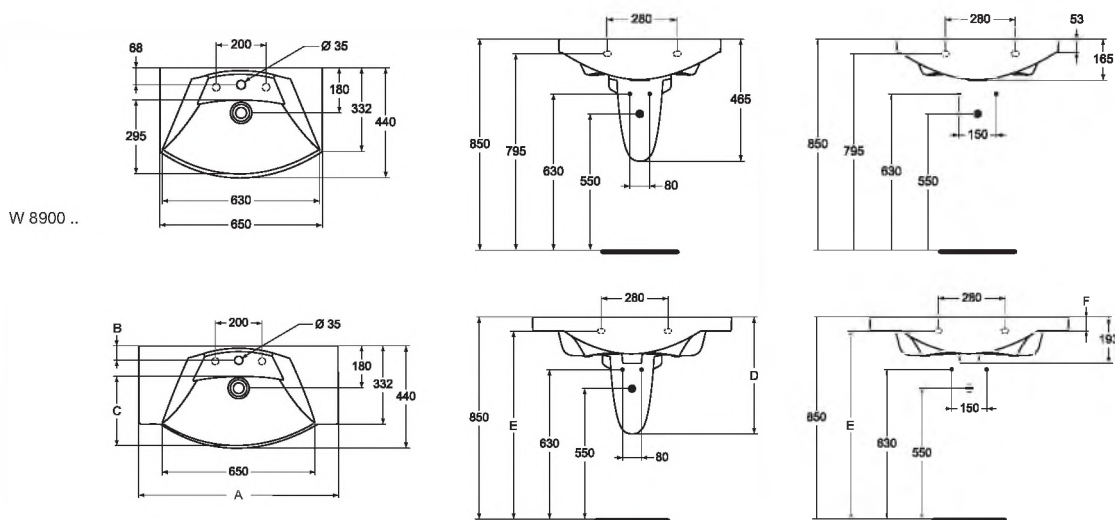

Описание	Артикул	Размер, мм	Вес, кг	Гросс-цена, руб.
MOTION Умывальник 110 см	W890201	1100 x 440	34,8	7.339,00

Описание альтернативного изделия

MOTION Умывальник 65 см	W890001	650 x 440	18,6	4.181,00
MOTION Умывальник 85 см	W890101	850 x 440	22,4	5.873,00

Покрывтие / цвет

01 Euro White (Евробелый)

AA Chrome (Хром)

	A	B	C	D	E	F	Отверстия под смеситель
W8802	1100	63	300	490	785	50	○●○
W8801	850	63	300	490	790	53	○●○