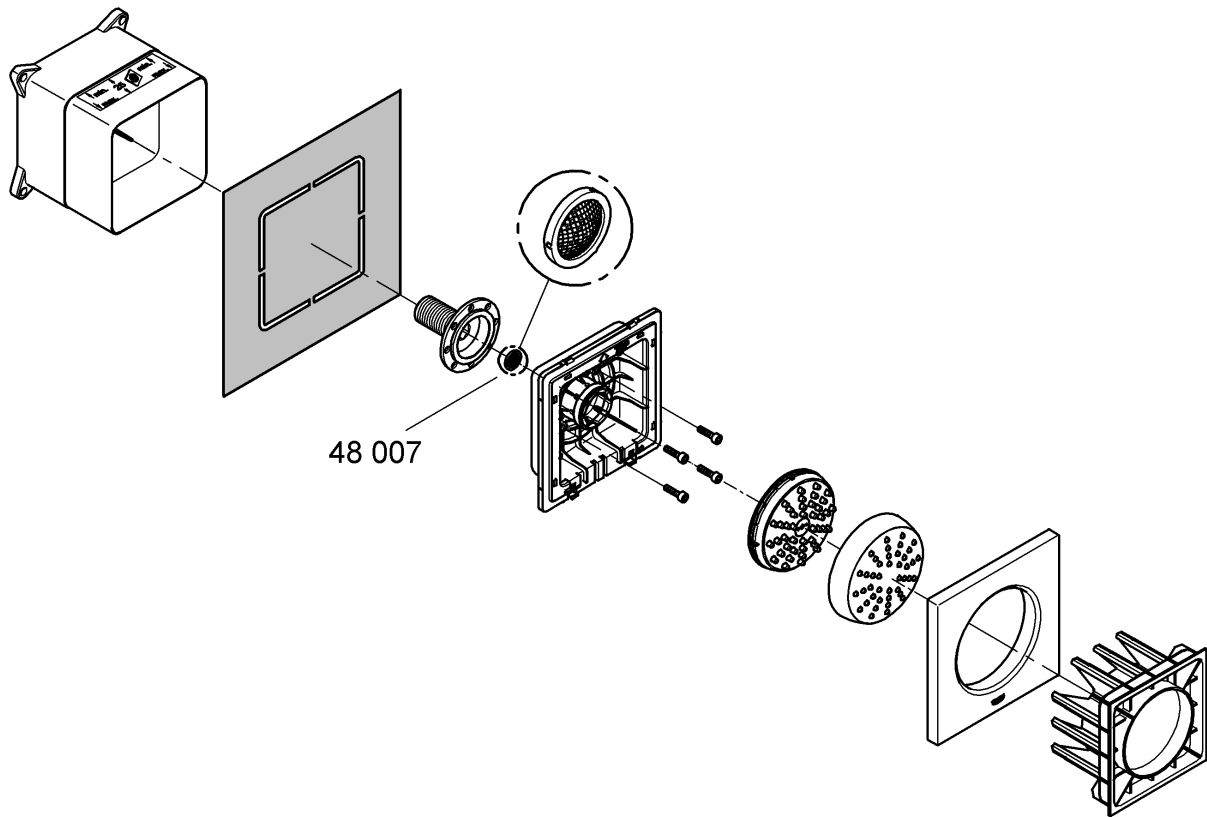

## Rainshower F-Series

Design & Quality Engineering GROHE Germany

96.618.031/ÄM 215704/07.09

**GROHE**  
  
ENJOY WATER®

27 251

27 252

Bitte diese Anleitung an den Benutzer der Armatur weitergeben!  
Please pass these instructions on to the end user of the fitting!  
S.v.p remettre cette instruction à l'utilisateur de la robinetterie!