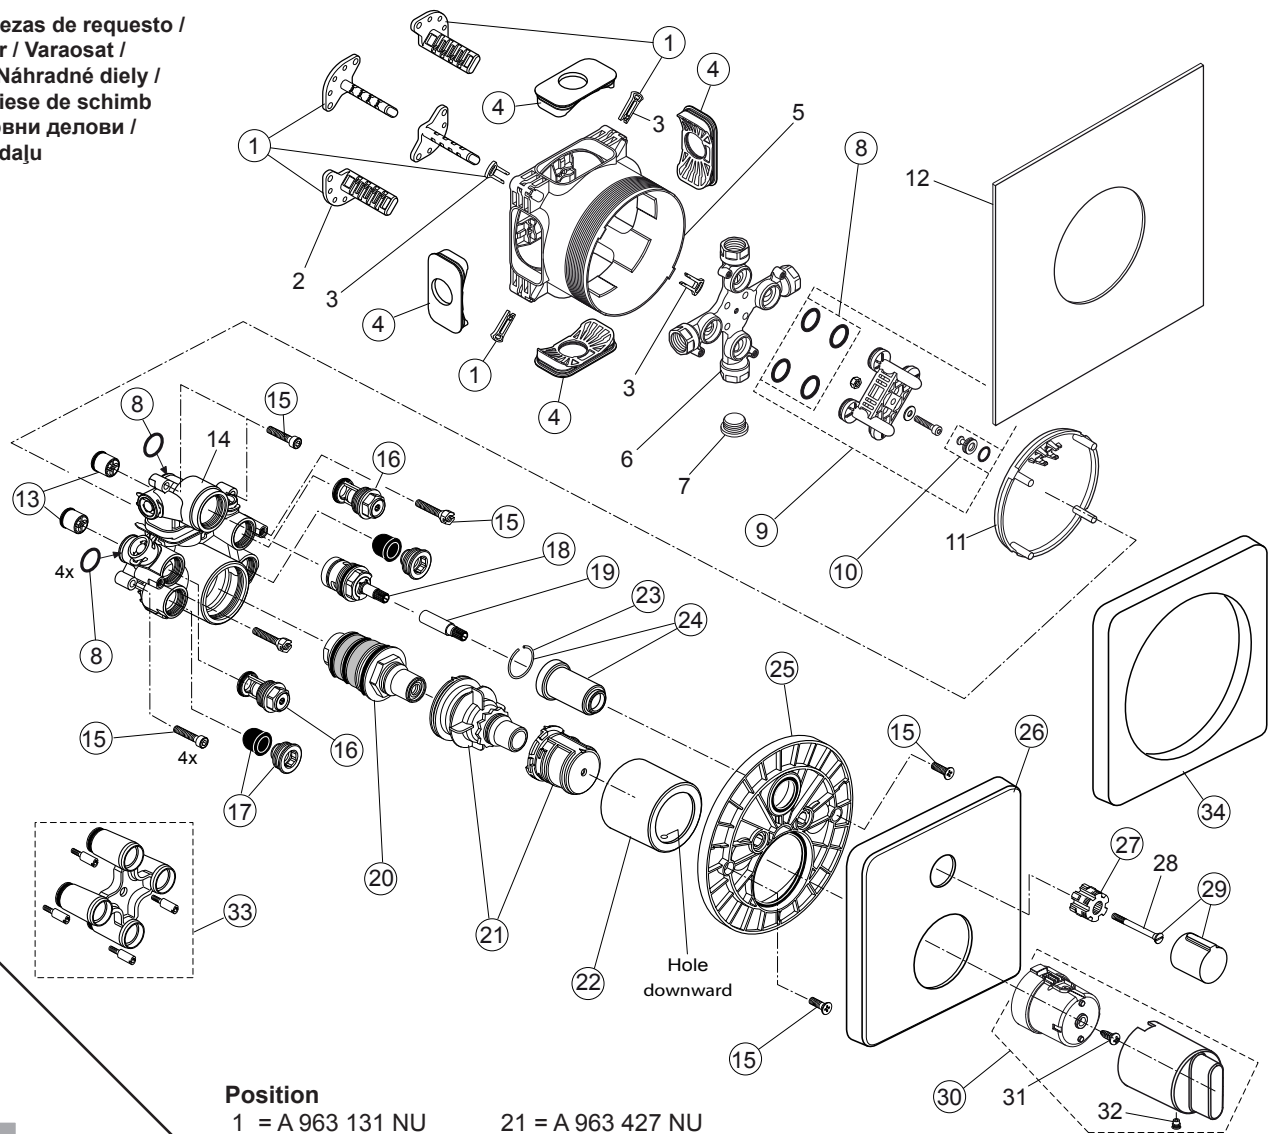

Position

- | | |
|-------------------|-------------------|
| 1 = A 963 131 NU | 21 = A 963 427 NU |
| 4 = A 963 132 NU | 22 = A 962 391 XX |
| 8 = A 963 143 NU | 23 = A 962 368 NU |
| 9 = A 963 146 NU | 24 = A 962 384 XX |
| 10 = A 963 147 NU | 25 = A 960 895 NU |
| 13 = A 962 594 NU | 26 = A 962 394 XX |
| 15 = A 960 890 NU | 27 = A 961 659 NU |
| 16 = A 960 706 NU | 29 = A 962 388 XX |
| 17 = A 960 891 NU | 30 = A 960 880 XX |
| 18 = A 960 898 NU | 33 = A 960 704 NU |
| 19 = A 960 899 NU | A 962 464 XX |
| 20 = A 963 564 NU | |

XX = AA, AD...

MOMENTS
A 4718 ..

1110 / A 866 065
 (+ A 865 612)
 Made in Germany

Ideal Standard
 Roentgenstrasse 9
 54516 Wittlich
 Germany

	P	bar		MAX. 10		5		Q (3 bar)
	T	°C		MAX. 80		65 55		l/min
								30