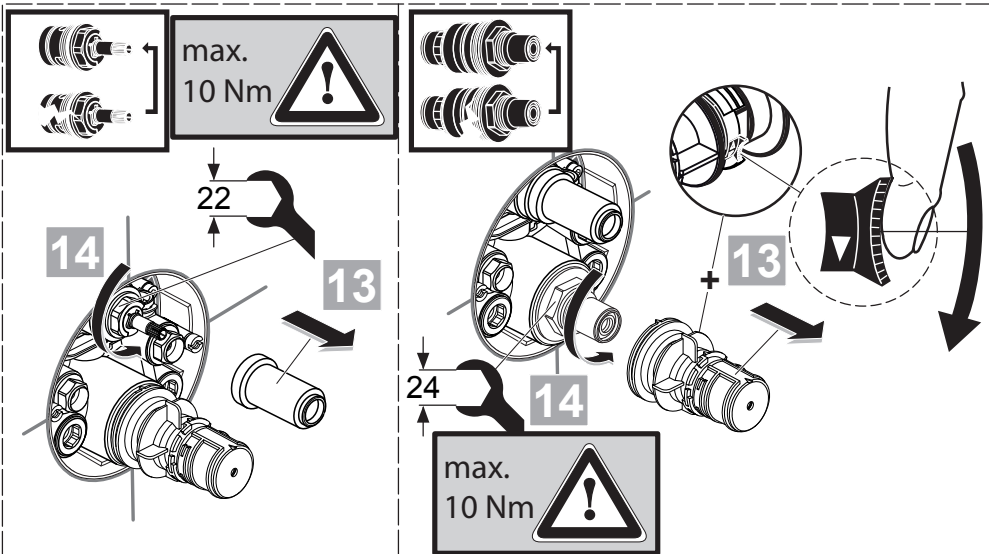

Position

- | | |
|-------------------|-------------------|
| 1 = A 963 131 NU | 21 = A 963 427 NU |
| 4 = A 963 132 NU | 22 = A 962 391 XX |
| 8 = A 963 143 NU | 23 = A 962 368 NU |
| 9 = A 963 146 NU | 24 = A 962 384 XX |
| 10 = A 963 147 NU | 25 = A 960 895 NU |
| 13 = A 962 594 NU | 26 = A 962 394 XX |
| 15 = A 960 890 NU | 27 = A 961 659 NU |
| 16 = A 960 706 NU | 29 = A 962 388 XX |
| 17 = A 960 891 NU | 30 = A 960 880 XX |
| 18 = A 960 898 NU | 33 = A 960 704 NU |
| 19 = A 960 899 NU | A 962 464 XX |
| 20 = A 963 564 NU | |

XX = AA, AD...

MOMENTS
A 4718 ..

1110 / A 866 065
 (+ A 865 612)
 Made in Germany

Ideal Standard
 Roentgenstrasse 9
 54516 Wittlich
 Germany

	P	bar		MAX. 10		5		Q (3 bar)
	T	°C		MAX. 80		65 55		l/min
								30