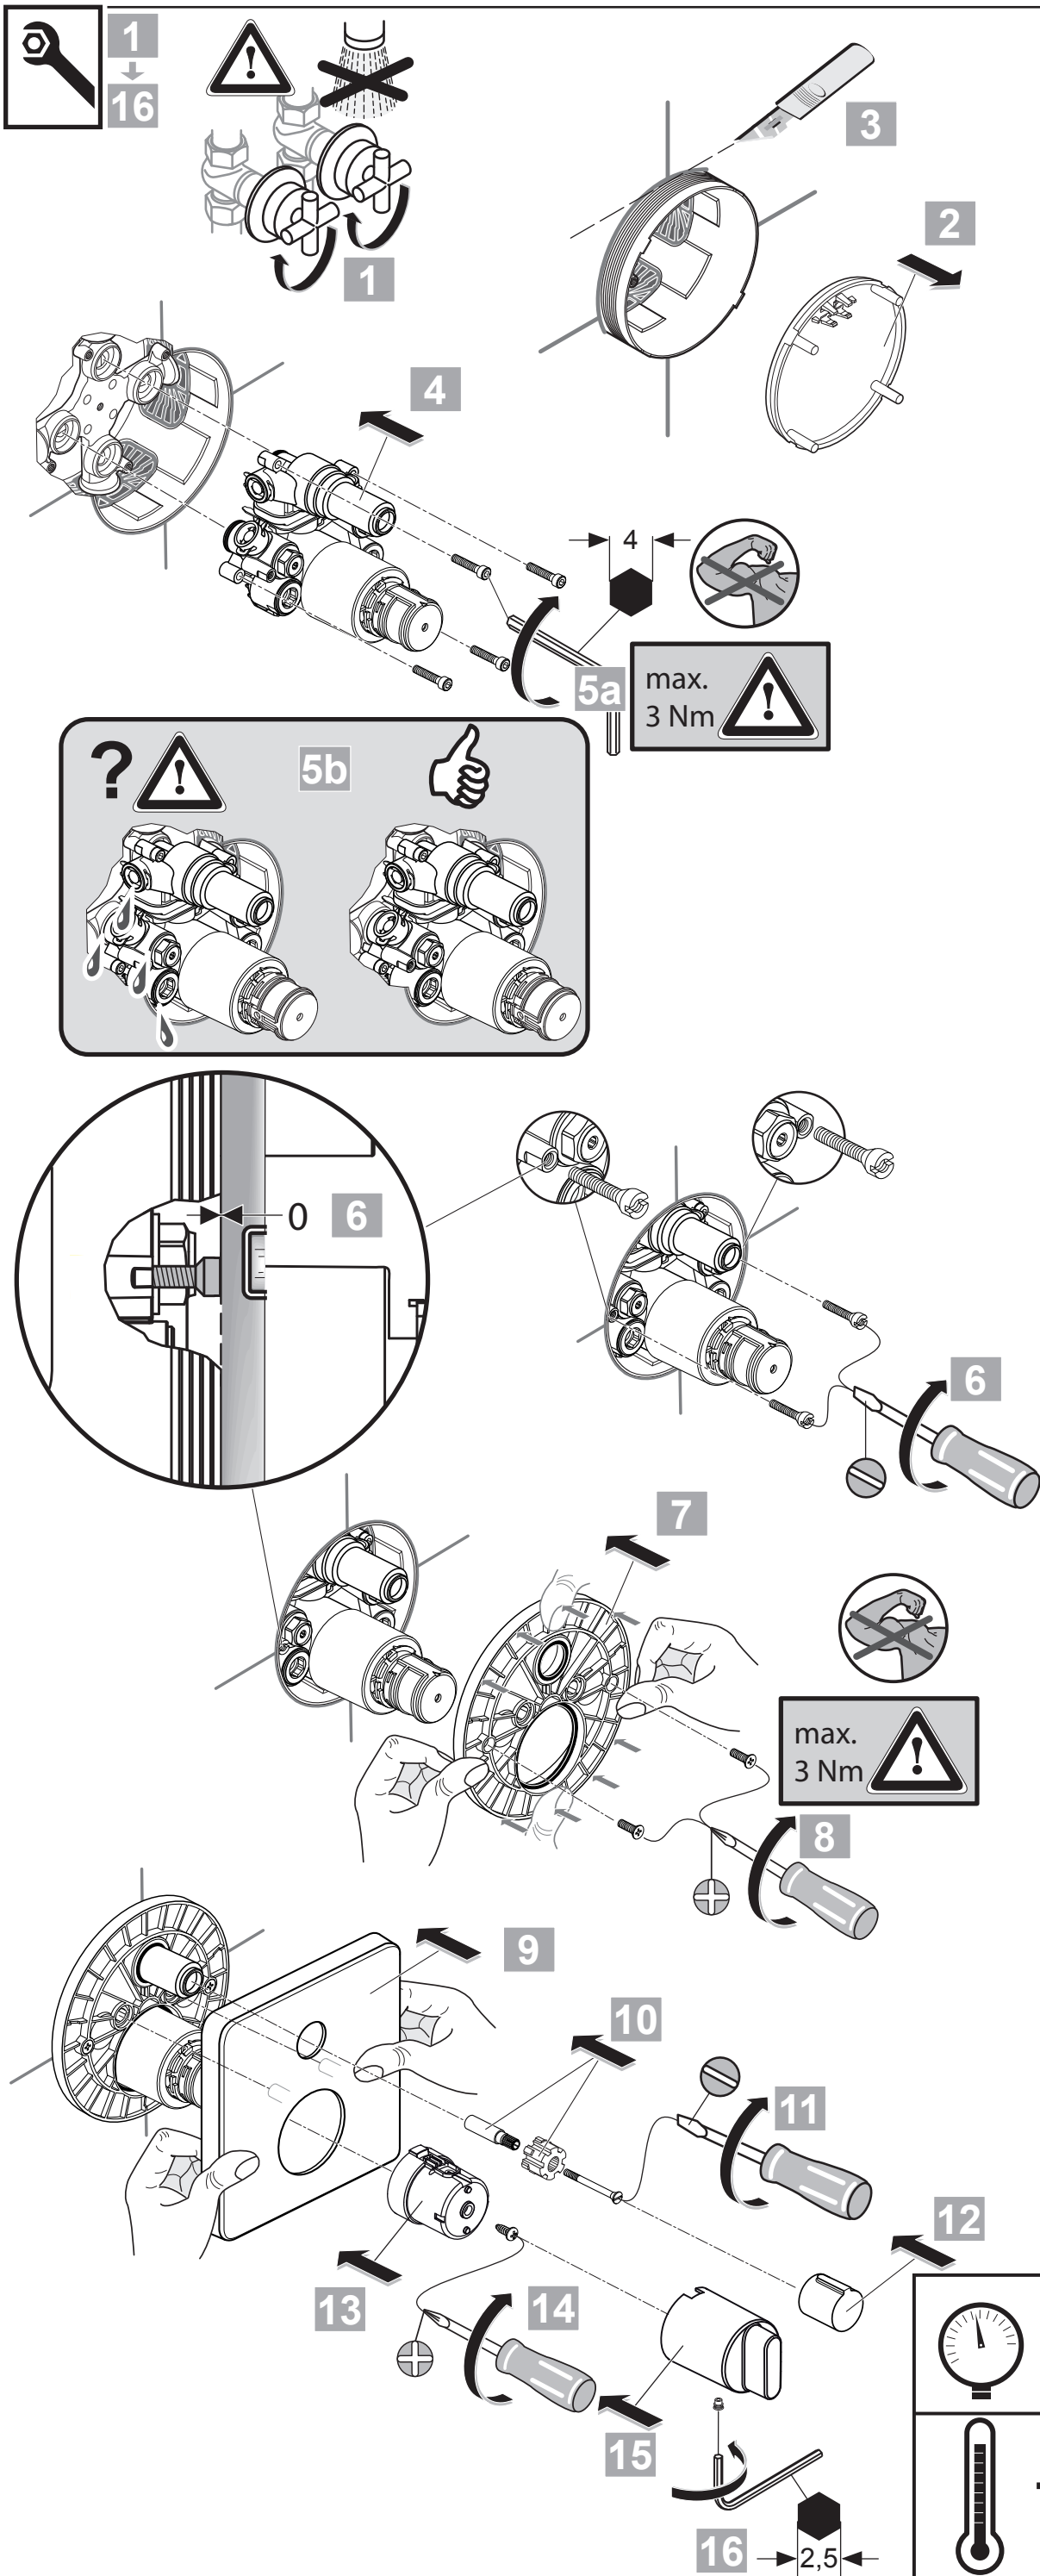

Position

- | | |
|-------------------|-------------------|
| 1 = A 963 131 NU | 21 = A 963 427 NU |
| 4 = A 963 132 NU | 22 = A 962 391 XX |
| 8 = A 963 143 NU | 23 = A 962 368 NU |
| 9 = A 963 146 NU | 24 = A 962 384 XX |
| 10 = A 963 147 NU | 25 = A 960 895 NU |
| 13 = A 962 594 NU | 26 = A 962 394 XX |
| 15 = A 960 890 NU | 27 = A 961 659 NU |
| 16 = A 960 706 NU | 29 = A 962 388 XX |
| 17 = A 960 891 NU | 30 = A 960 880 XX |
| 18 = A 960 898 NU | 33 = A 960 704 NU |
| 19 = A 960 899 NU | A 962 464 XX |
| 20 = A 963 564 NU | |

XX = AA, AD...

MOMENTS
A 4718 ..

1110 / A 866 065
 (+ A 865 612)
 Made in Germany

Ideal Standard
 Roentgenstrasse 9
 54516 Wittlich
 Germany

	P	bar		MAX. 10		5		Q (3 bar)
	T	°C		MAX. 80		65 55		l/min
								30