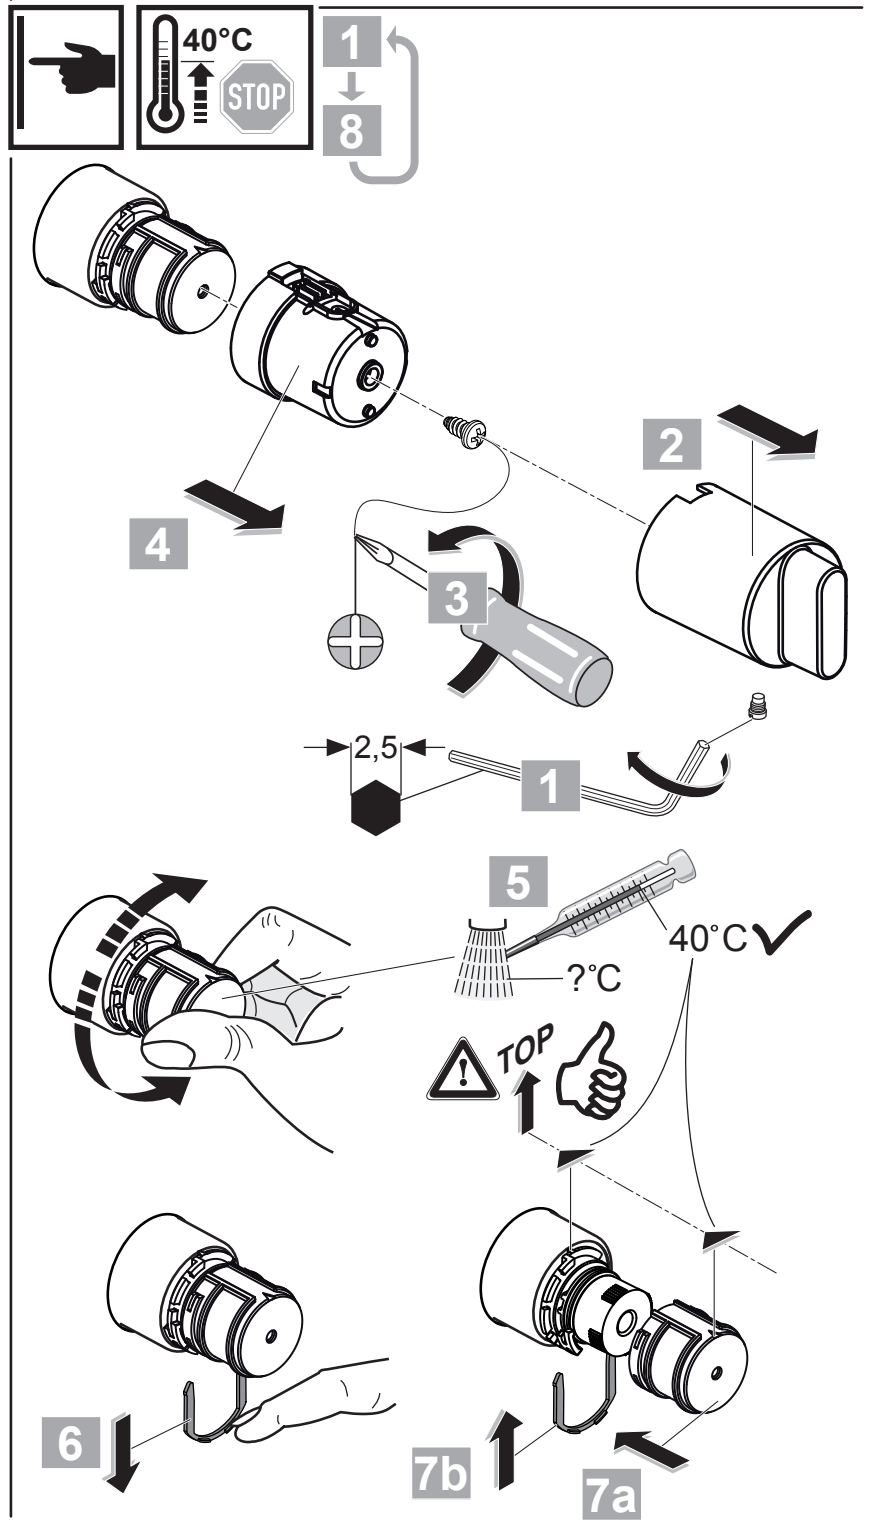

Position

- | | |
|-------------------|-------------------|
| 1 = A 963 131 NU | 21 = A 963 427 NU |
| 4 = A 963 132 NU | 22 = A 962 391 XX |
| 8 = A 963 143 NU | 23 = A 962 368 NU |
| 9 = A 963 146 NU | 24 = A 962 384 XX |
| 10 = A 963 147 NU | 25 = A 960 895 NU |
| 13 = A 962 594 NU | 26 = A 962 394 XX |
| 15 = A 960 890 NU | 27 = A 961 659 NU |
| 16 = A 960 706 NU | 29 = A 962 388 XX |
| 17 = A 960 891 NU | 30 = A 960 880 XX |
| 18 = A 960 898 NU | 33 = A 960 704 NU |
| 19 = A 960 899 NU | A 962 464 XX |
| 20 = A 963 564 NU | |

XX = AA, AD...

MOMENTS
A 4718 ..

1110 / A 866 065
 (+ A 865 612)
 Made in Germany

Ideal Standard
 Roentgenstrasse 9
 54516 Wittlich
 Germany

	P	bar		MAX. 10		5		Q (3 bar)
	T	°C		MAX. 80		65 55		l/min
								30