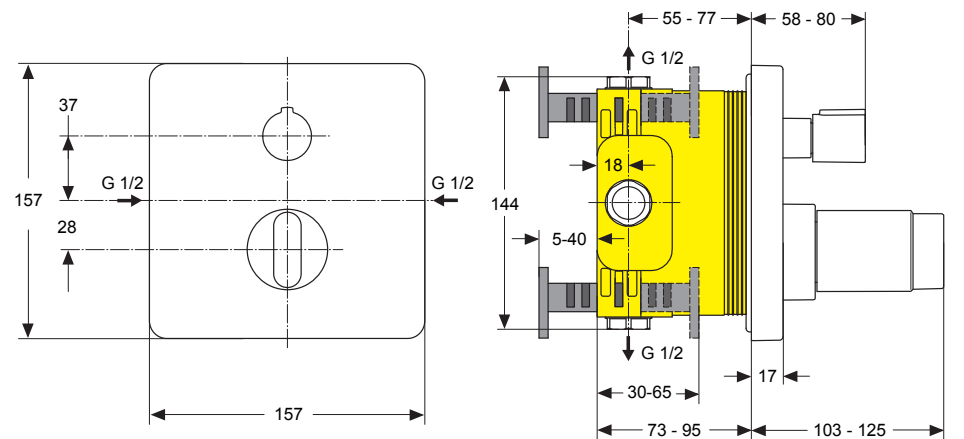

Position

- | | |
|-------------------|-------------------|
| 1 = A 963 131 NU | 21 = A 963 427 NU |
| 4 = A 963 132 NU | 22 = A 962 391 XX |
| 8 = A 963 143 NU | 23 = A 962 368 NU |
| 9 = A 963 146 NU | 24 = A 962 384 XX |
| 10 = A 963 147 NU | 25 = A 960 895 NU |
| 13 = A 962 594 NU | 26 = A 962 394 XX |
| 15 = A 960 890 NU | 27 = A 961 659 NU |
| 16 = A 960 706 NU | 29 = A 962 388 XX |
| 17 = A 960 891 NU | 30 = A 960 880 XX |
| 18 = A 960 898 NU | 33 = A 960 704 NU |
| 19 = A 960 899 NU | A 962 464 XX |
| 20 = A 963 564 NU | |

XX = AA, AD...

MOMENTS
A 4718 ..

1110 / A 866 065
 (+ A 865 612)
 Made in Germany

Ideal Standard
 Roentgenstrasse 9
 54516 Wittlich
 Germany

	P	bar		MAX. 10		5		Q (3 bar)
	T	°C		MAX. 80		65 55		l/min
								30