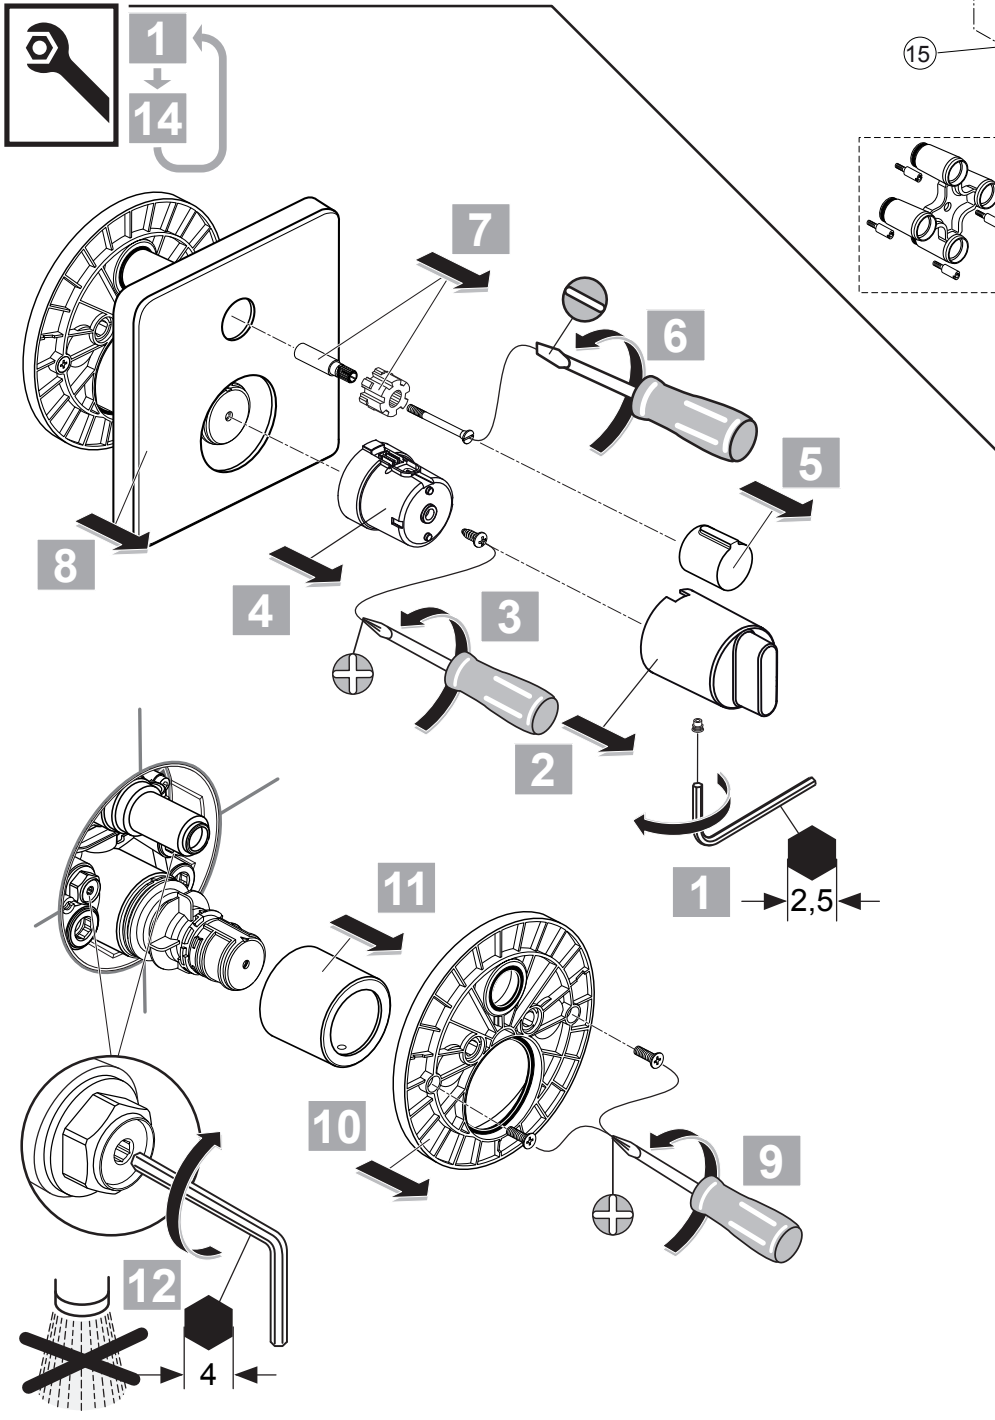

Position

- | | |
|-------------------|-------------------|
| 1 = A 963 131 NU | 21 = A 963 427 NU |
| 4 = A 963 132 NU | 22 = A 962 391 XX |
| 8 = A 963 143 NU | 23 = A 962 368 NU |
| 9 = A 963 146 NU | 24 = A 962 384 XX |
| 10 = A 963 147 NU | 25 = A 960 895 NU |
| 13 = A 962 594 NU | 26 = A 962 394 XX |
| 15 = A 960 890 NU | 27 = A 961 659 NU |
| 16 = A 960 706 NU | 29 = A 962 388 XX |
| 17 = A 960 891 NU | 30 = A 960 880 XX |
| 18 = A 960 898 NU | 33 = A 960 704 NU |
| 19 = A 960 899 NU | A 962 464 XX |
| 20 = A 963 564 NU | |

XX = AA, AD...

MOMENTS
A 4718 ..

1110 / A 866 065
 (+ A 865 612)
 Made in Germany

Ideal Standard
 Roentgenstrasse 9
 54516 Wittlich
 Germany

	P	bar		MAX. 10		5		Q (3 bar)
	T	°C		MAX. 80		65 55		l/min
								30