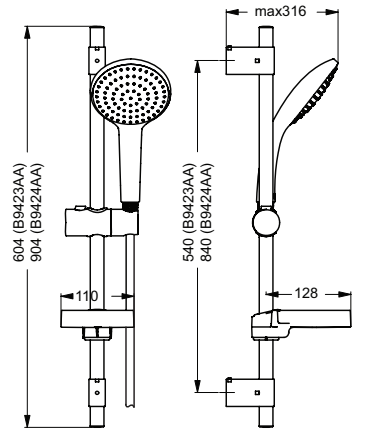

Baujahr:

TeDo-SP-2012-10-12

B 9423 AA  
B 9424 AA

B 9425 AA  
B 9427 AA

**Oberflächen:** AA - Chrom

Pos.	Bezeichnung	Art.-Nr.	Menge	Pos.	Bezeichnung	Art.-Nr.	Menge
1	Brausestange 600 mm komplett	B9428AA	1 St.	3	Brauseschlauch Idealflex 1,75m	A4109AA	1 St.
	Brausestange 900 mm komplett	B9429AA	1 St.	4	Seifenschale chrom	B960918AA	1 St.
2	1-Funktionshandbrause L1 Ø120mm	B9404AA	1 St.	5	Schieber	B960976AA	1 St.
	3-Funktionshandbrause L3 Ø120mm	B9405AA	1 St.	6	Wandbefestigung Idealrain 120/140	B960974AA	1 St.