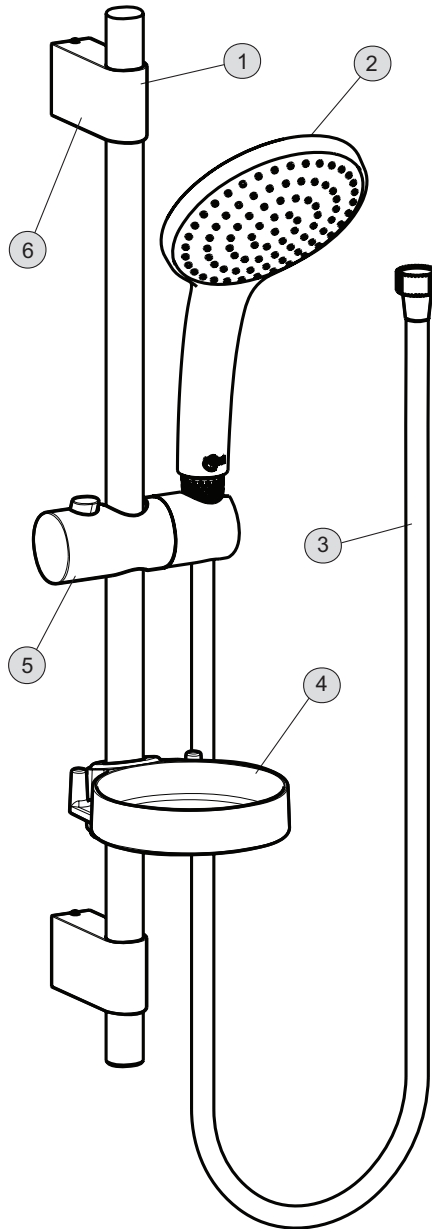

Baujahr:

TeDo-SP-2012-10-12

B 9423 AA  
B 9424 AA

B 9425 AA  
B 9427 AA

**Oberflächen:** AA - Chrom

Pos.	Bezeichnung	Art.-Nr.	Menge	Pos.	Bezeichnung	Art.-Nr.	Menge
1	Brausestange 600 mm komplett	B9428AA	1 St.	3	Brauseschlauch Idealflex 1,75m	A4109AA	1 St.
	Brausestange 900 mm komplett	B9429AA	1 St.	4	Seifenschale chrom	B960918AA	1 St.
2	1-Funktionshandbrause L1 Ø120mm	B9404AA	1 St.	5	Schieber	B960976AA	1 St.
	3-Funktionshandbrause L3 Ø120mm	B9405AA	1 St.	6	Wandbefestigung Idealrain 120/140	B960974AA	1 St.