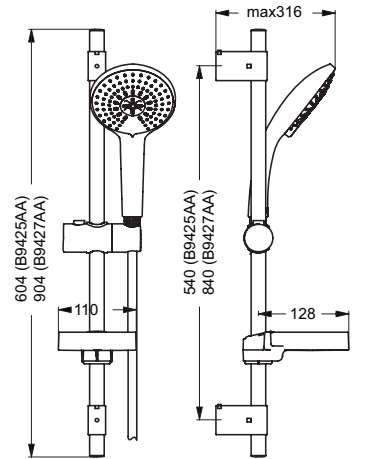

Baujahr:

TeDo-SP-2012-10-12

B 9423 AA  
B 9424 AA

B 9425 AA  
B 9427 AA

**Oberflächen:** AA - Chrom

Pos.	Bezeichnung	Art.-Nr.	Menge	Pos.	Bezeichnung	Art.-Nr.	Menge
1	Brausestange 600 mm komplett	B9428AA	1 St.	3	Brauseschlauch Idealflex 1,75m	A4109AA	1 St.
	Brausestange 900 mm komplett	B9429AA	1 St.	4	Seifenschale chrom	B960918AA	1 St.
2	1-Funktionshandbrause L1 Ø120mm	B9404AA	1 St.	5	Schieber	B960976AA	1 St.
	3-Funktionshandbrause L3 Ø120mm	B9405AA	1 St.	6	Wandbefestigung Idealrain 120/140	B960974AA	1 St.