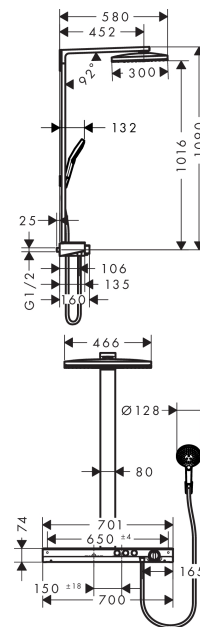

Rainmaker Select Rainmaker Select 460 2jet Showerpipe

Поверхности : **белый/хром** Артикульный номер: **27109400**

Описание

Характеристики

- Возможно одновременное включение потребителей
- верхний душ Rainmaker Select 460 2jet
- размер душевого диска: 460 x 300 мм
- тип струи: Rain, RainStream
- расход воды для струи Rain (при 3 бар): 18 л/мин
- расход воды для струи RainStream (при 3 бар): 19 л/мин
- легкоочищаемый белый душевой диск
- длина держателя для душа: 450 мм
- термостат ShowerTablet Select 700
- с широкой полочкой
- цвет поверхности полочки: белый
- изолированная подача воды
- предохранительный ограничитель при 40°C
- регулируемый ограничитель температуры горячей воды
- пользовательское управление посредством кнопки Select
- вид монтажа: наружный монтаж
- величина соединения DN15
- соединительная резьба G ½
- межосевое подключение 150 мм

Состоит из

- Держатель Porter'S (#28331XXX)
- Шланг Isiflex 1,60 м, ½" (#28276XXX)
- Ручной душ Raindance Select S 120 3jet (#26530XXX)

Технология

Rainmaker Select

Rainmaker Select 460 2jet Showerpipe

Поверхности : белый/хром Артикульный номер: 27109400

Продукт

Чертеж

График расхода воды

Rainmaker Select
Rainmaker Select 460 2jet Showerpipe

Поверхности : **белый/хром** Артикульный номер: **27109400**

Пример монтажа