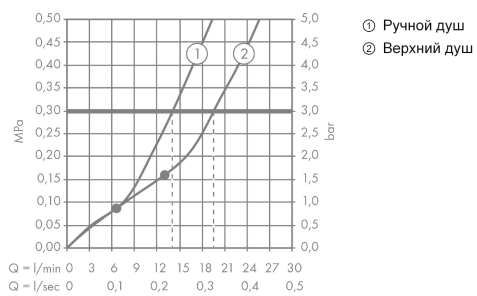

Продукт

Чертеж

График расхода воды

Rainmaker Select
Rainmaker Select 460 2jet Showerpipe

Поверхности : **белый/хром** Артикульный номер: **27109400**

Пример монтажа