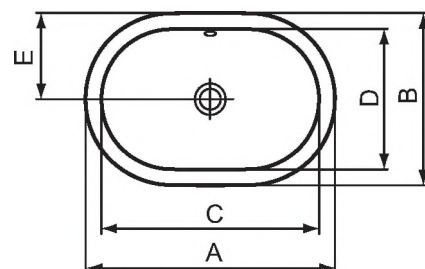

A	B	C	D	E
E5045	480	350	415	285	175
E5047	550	380	480	310	190
E5049	620	410	545	335	205