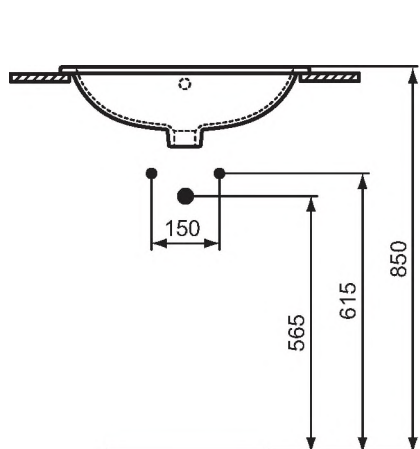

A	B	C	D	E
E5045	480	350	415	285	175
E5047	550	380	480	310	190
E5049	620	410	545	335	205