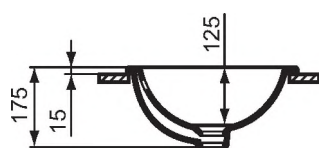

A	B	C	D	E
E5045	480	350	415	285	175
E5047	550	380	480	310	190
E5049	620	410	545	335	205