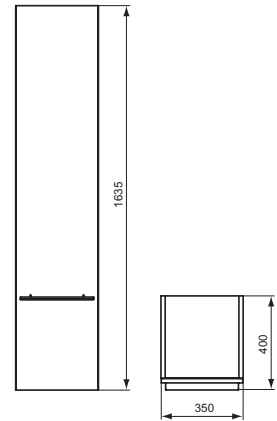

**Möbeloberflächen**

SV Eiche hell Dekor  
 EG Eiche dunkel Dekor  
 HG Strukturlack weiß

K 2226 ..	Türanschlag rechts
K 2225 ..	Türanschlag links

**Produkt**

**Artikel-Nr.**      **B x T x H mm**      **kg**

Hochschrank 350 mm (Türanschlag rechts)	K2226xx	350 x 370 x 1635	38,3
Hochschrank 350 mm (Türanschlag links)	K2225xx	350 x 370 x 1635	38,3

K2226XX

**Pos. Bezeichnung****Ersatzteil-Bestell-Nummer      Liefermenge**

Pos.	Bezeichnung	Ersatzteil-Bestell-Nummer	Liefermenge
1	Griffleiste Größe 2	K 9218 67	1
2	Tür rechts Eiche hell Dekor (SV)	K 9230 67	1
	Tür rechts Eiche dunkel Dekor (EG)	K 9331 67	1
	Tür rechts Strukturlack weiß (HG)	K 9329 67	1
2	Tür links Eiche hell Dekor (SV)	K 9327 67	1
	Tür links Eiche dunkel Dekor (EG)	K 9328 67	1
	Tür links Strukturlack weiß (HG)	K 9326 67	1
3	Glasablage	K 9225 67	1
4	Scharnierset	K 9157 67	2
5	Wandbefestigungsset	K 9158 67	2