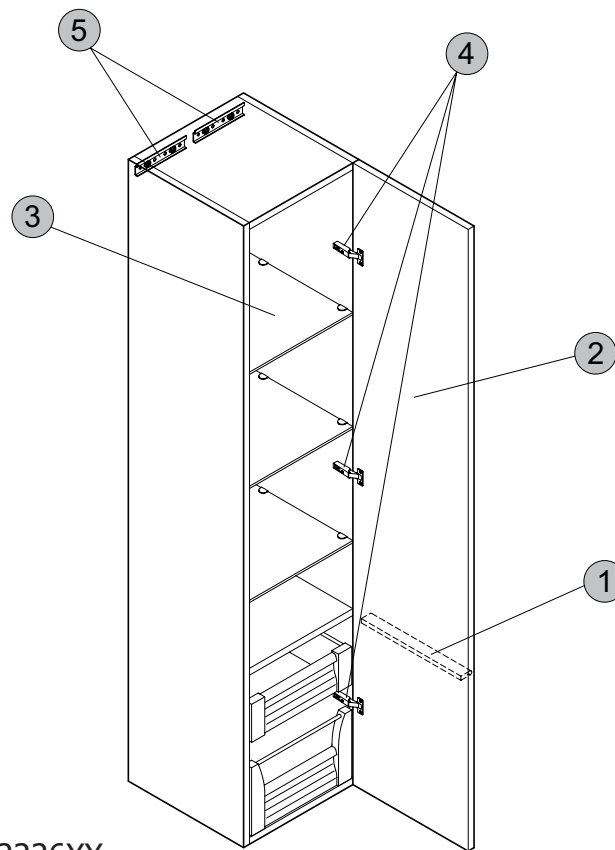

**Möbeloberflächen**

SV Eiche hell Dekor  
 EG Eiche dunkel Dekor  
 HG Strukturlack weiß

K 2226 ..	Türanschlag rechts
K 2225 ..	Türanschlag links

**Produkt**

**Artikel-Nr.**      **B x T x H mm**      **kg**

Hochschrank 350 mm (Türanschlag rechts)	K2226xx	350 x 370 x 1635	38,3
Hochschrank 350 mm (Türanschlag links)	K2225xx	350 x 370 x 1635	38,3

K2226XX

**Pos. Bezeichnung****Ersatzteil-Bestell-Nummer      Liefermenge**

Pos.	Bezeichnung	Ersatzteil-Bestell-Nummer	Liefermenge
1	Griffleiste Größe 2	K 9218 67	1
2	Tür rechts Eiche hell Dekor (SV)	K 9230 67	1
	Tür rechts Eiche dunkel Dekor (EG)	K 9331 67	1
	Tür rechts Strukturlack weiß (HG)	K 9329 67	1
2	Tür links Eiche hell Dekor (SV)	K 9327 67	1
	Tür links Eiche dunkel Dekor (EG)	K 9328 67	1
	Tür links Strukturlack weiß (HG)	K 9326 67	1
3	Glasablage	K 9225 67	1
4	Scharnierset	K 9157 67	2
5	Wandbefestigungsset	K 9158 67	2